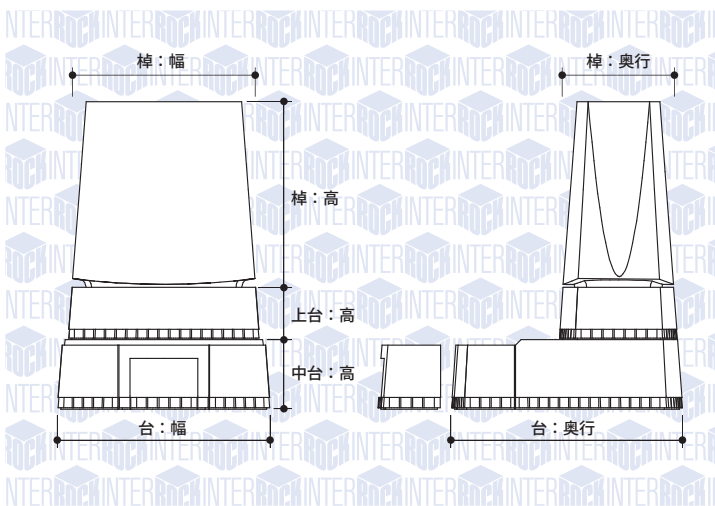

## コンセプト

正面、側面、平面と、どこから見ても統一感を感じさせる計算された形と、美しい曲面で構成された墓石です。下方に見えるドレープが小気味良くリズムを刻み、シンプルな形をより引き立て今までにない個性を感じさせます。

## 特長

棹石の側面に大きなU型模様の微妙なえぐりがあります。台と香炉の下部に小さなドレープ模様が刻まれています。棹・台が一体のデザインになったタイプです。

### Lサイズ (敷地目安: 3.0平米以上用)

台: 幅734 × 奥行800 × 高/上台: 180/中台: 240  
棹: 幅628 × 奥行381 × 高640