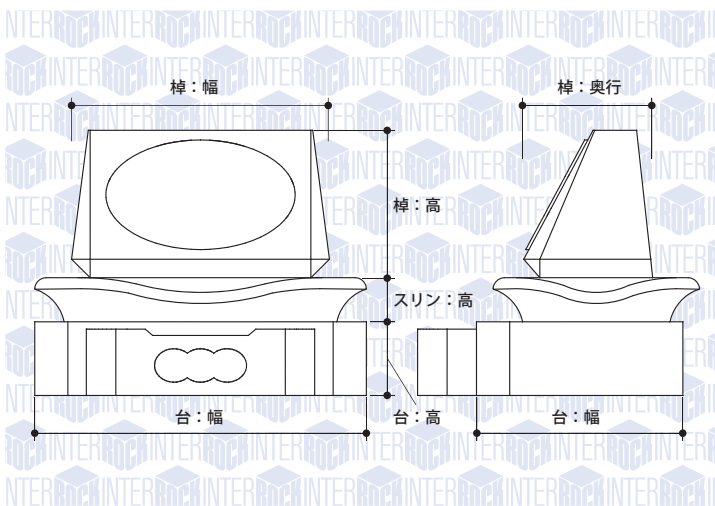

取扱石材店へご来店の前に…

この画面をプリントしてください

石材店へお越しの際にお持ち下さい

紫園 | (しおん) 花びらに浮かぶ家族の想い

墓石No BY-26-0

■ コンセプト

花びらのようなスリンが華麗なお墓です。クリスタルを思わせるシャープにカットされた石塔が柔らかい花びらの上に乗ることで心地よいコントラストを描きます。落ち着いた印象ながらも重たさを感じさせないように棹の底面は斜めにカットされ、あたかも花びらの上に浮かんでいるかのようなデザインです。

■ 特長

棹石の碑面は楕円模様の額出し加工になっています。側面から斜めにカットされて底面につながっています。スリンの上面は複雑な曲面で構成されています。香炉・花立は一体型です。

■ 石種名

中国マホガニー

■ サイズ (単位：ミリ)

■ Lサイズ (敷地目安：3.0平米以上用)

台：幅900 × 奥行560 × 高/スリン：120/台：200
棹：幅700 × 奥行350 × 高400

■ Mサイズ (敷地目安：1.5平米～3.0平米用)

台：幅727 × 奥行500 × 高/スリン：106/台：197
棹：幅636 × 奥行348 × 高379

■ Sサイズ (敷地目安：1.5平米未満)

台：幅697 × 奥行455 × 高/スリン：106/台：197
棹：幅606 × 奥行333 × 高364

※対応する敷地面積は目安として表記しております。寸法、霊園の規定等によって選択出来るサイズは異なります。詳細は取扱石材店へ御相談下さい。

■ 仕様