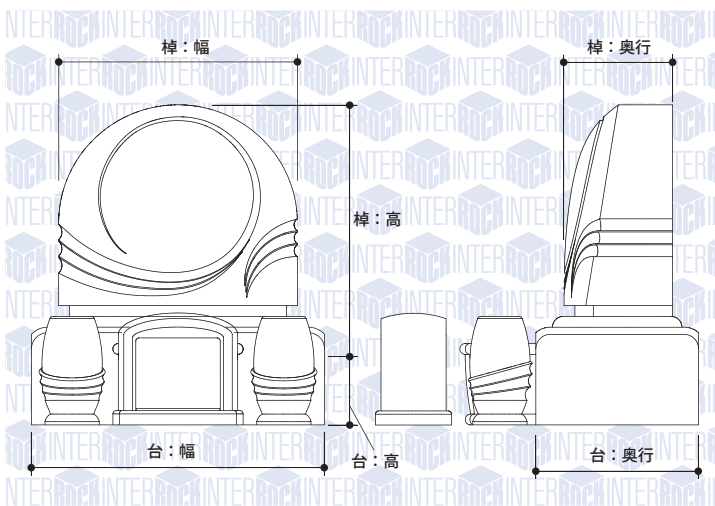

特長

棹の円は月を、3本のえぐりで月にかかる薄雲を表現。
 花立の帯は、棹(月)から降り注ぐ月の光を表しています。

石種名

バハマブルー

サイズ (単位: ミリ)

Lサイズ (敷地目安: 3.0平米以上用)

台: 幅910 × 奥行470 × 高303

棹: 幅727 × 奥行318 × 高651

Mサイズ (敷地目安: 1.5平米~3.0平米用)

台: 幅818 × 奥行455 × 高303

棹: 幅667 × 奥行303 × 高591

Sサイズ (敷地目安: 1.5平米未満)

台: 幅727 × 奥行394 × 高273

棹: 幅606 × 奥行273 × 高530

※対応する敷地面積は目安として表記しております。寸法、霊園の規定等によって選択出来るサイズは異なります。詳細は取扱石材店へ御相談下さい。