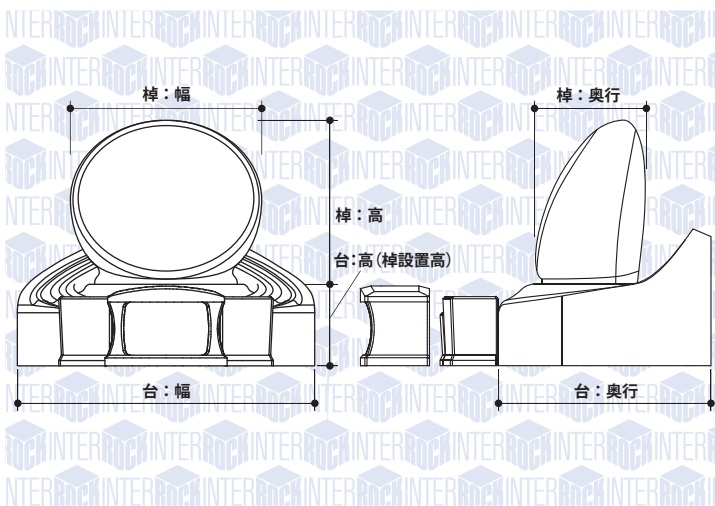

特長

高さを抑えた棹は、低い重心で安定感があり、それを包み込むように台の背面が盛り上がっています。
大きな楕円の碑面は想い入れの言葉や彫刻を引き立て、台の上面には、棹を囲んだ、陽光の広がりイメージした溝が刻まれています。

石種名

ニューインペリアルレッド/663

サイズ (単位: ミリ)

Lサイズ (敷地目安: 3.0平米以上用)

台: 幅894 × 奥行636 × 高245(棹設置高)

棹: 幅606 × 奥行364 × 高515

Mサイズ (敷地目安: 1.5平米~3.0平米用)

台: 幅848 × 奥行606 × 高236(棹設置高)

棹: 幅545 × 奥行333 × 高470

Sサイズ (敷地目安: 1.5平米未満)

台: 幅727 × 奥行545 × 高200(棹設置高)

棹: 幅485 × 奥行318 × 高418

※対応する敷地面積は目安として表記しております。寸法、霊園の規定等によって選択出来るサイズは異なります。詳細は取扱石材店へ御相談下さい。