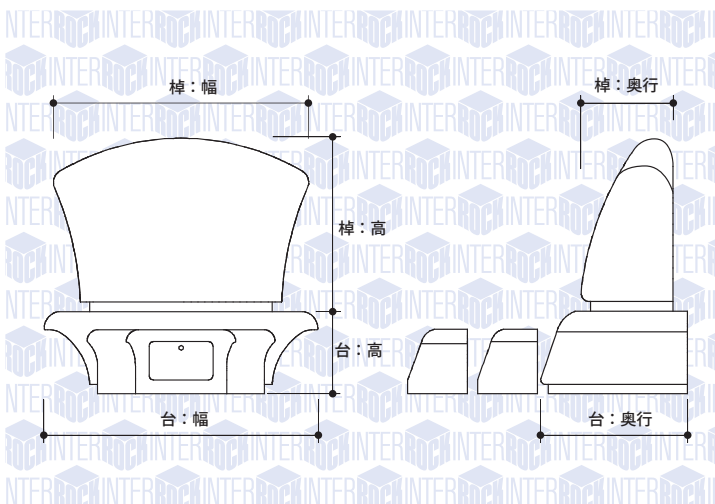

特長

棹から台にかけて前面は大きく連続したカーブになっています。棹の正面上部、台正面と側面にアールヌーボーのレリーフ模様があります。

石種名

トワイライトレッド

サイズ (単位: ミリ)

Lサイズ (敷地目安: 3.0平米以上用)

台: 幅909 × 奥行485 × 高273

棹: 幅848 × 奥行303 × 高576

Mサイズ (敷地目安: 1.5平米~3.0平米用)

台: 幅788 × 奥行418 × 高239

棹: 幅733 × 奥行288 × 高503

Sサイズ (敷地目安: 1.5平米未満)

台: 幅697 × 奥行382 × 高206

棹: 幅636 × 奥行258 × 高424

※対応する敷地面積は目安として表記しております。寸法、霊園の規定等によって選択出来るサイズは異なります。詳細は取扱石材店へ御相談下さい。