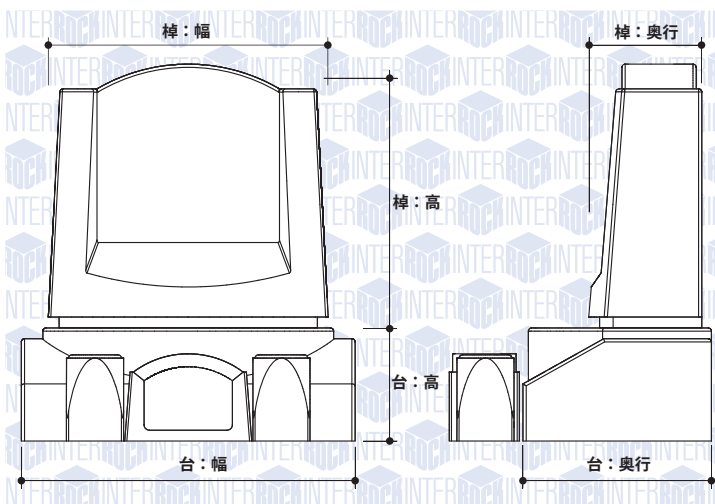

取扱石材店へご来店の前に...

この画面をプリントしてください

石材店へお越しの際にお持ち下さい

リュミエール I 光の多様性が美しいデザイン

墓石No BY-55-0

コンセプト

フランス語で光を意味するリュミエール。曲面の組合せが醸し出す光の多様性が美しいデザインです。

特長

棹の碑面は、天面の円弧、左右と下の三方を囲まれて、文字や彫刻が引き立つようになっています。台は棹を受ける面を一段高くすることで、墓石を象徴的に見せています。

石種名

654

サイズ (単位: ミリ)

Lサイズ (敷地目安: 3.0平米以上用)

台: 幅939 × 奥行530 × 高318

棹: 幅788 × 奥行318 × 高742

Mサイズ (敷地目安: 1.5平米~3.0平米用)

台: 幅848 × 奥行500 × 高303

棹: 幅697 × 奥行303 × 高651

Sサイズ (敷地目安: 1.5平米未満)

台: 幅682 × 奥行470 × 高260

棹: 幅606 × 奥行288 × 高567

※対応する敷地面積は目安として表記しております。寸法、霊園の規定等によって選択出来るサイズは異なります。詳細は取扱石材店へ御相談下さい。

仕様

- ◎本磨き仕上げ
- ◎台前面に蔦植物模様のサンドブラスト彫刻 (※オプション)