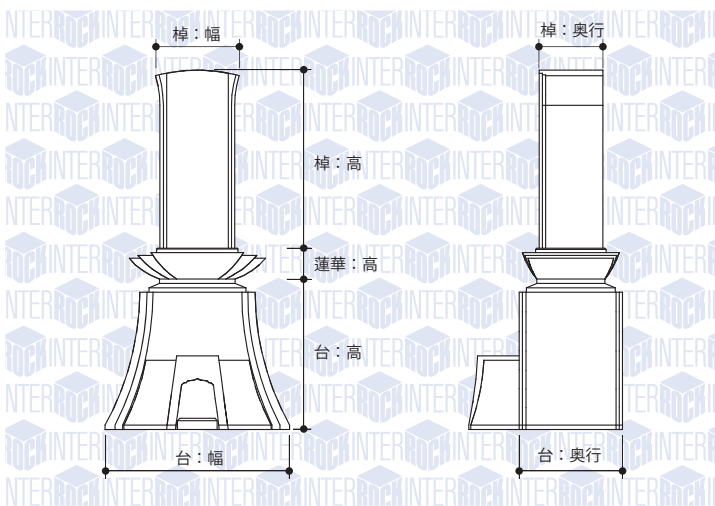

取扱石材店へご来店の前に…

この画面をプリントしてください

石材店へお越しの際にお持ち下さい

蓮華 (はずはな) 墓所を明るく照らす 仏様の立ち姿

墓石No BW-0-0

コンセプト

浄土にお立ちになる美しい仏様の立ち姿を映し出した、これまでにない流麗なデザインです。上へ伸びる気品のある曲線に、従来のもよりもシンプルでかろやかな蓮華がアクセントになっています。安らぎと落ち着きを与える台座の流れるようなプロポーション、また石塔の上部の広がりや浄土との架け橋を表しています。

特長

棹・スリン・台の正面から側面にかけて段々があります。

石種名

バイオレットブルー

サイズ (単位：ミリ)

Lサイズ (敷地目安：3.0平米以上用)

台：幅840 × 奥行470 × 高/蓮華：140/台：685
棹：幅380 × 奥行290 × 高810

Mサイズ (敷地目安：1.5平米～3.0平米用)

台：幅758 × 奥行455 × 高/蓮華：136/台：682
棹：幅348 × 奥行288 × 高788

Sサイズ (敷地目安：1.5平米未満)

台：幅667 × 奥行394 × 高/蓮華：121/台：576
棹：幅303 × 奥行258 × 高727

※対応する敷地面積は目安として表記しております。寸法、霊園の規定等によって選択出来るサイズは異なります。詳細は取扱石材店へ御相談下さい。

仕様

- ◎本磨き仕上げ
- ◎蓮華付