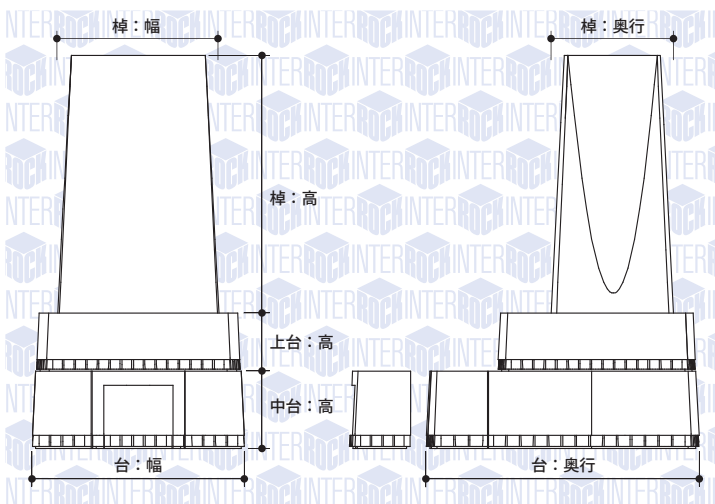

取扱石材店へご来店の前に…

この画面をプリントしてください

石材店へお越しの際にお持ち下さい

祈Ⅱ (いのり)

統一感のある研ぎ澄まされた造形美

墓石No BW-16-0

コンセプト

正面、側面、平面と、どこから見ても統一感を感じさせる計算された形と、美しい曲面で構成された墓石です。下方に見えるドレープが小気味良くリズムを刻み、シンプルな形をより引き立て今までにない個性を感じさせます。

特長

棹石の側面に大きな U 型模様の微妙なえぐりがあります。台と香炉の下部に小さなドレープ模様が刻まれています。棹・台が段になったタイプです。

石種名

インド黒

サイズ (単位: ミリ)

Lサイズ (敷地目安: 3.0平米以上用)

台: 幅662 × 奥行850 × 高/上台: 180/中台: 240
棹: 幅500 × 奥行380 × 高800

Mサイズ (敷地目安: 1.5平米~3.0平米用)

台: 幅580 × 奥行744 × 高/上台: 158/中台: 210
棹: 幅437 × 奥行333 × 高700

Sサイズ (敷地目安: 1.5平米未満)

台: 幅516 × 奥行663 × 高/上台: 140/中台: 187
棹: 幅390 × 奥行296 × 高624

※対応する敷地面積は目安として表記しております。寸法、霊園の規定等によって選択出来るサイズは異なります。詳細は取扱石材店へ御相談下さい。