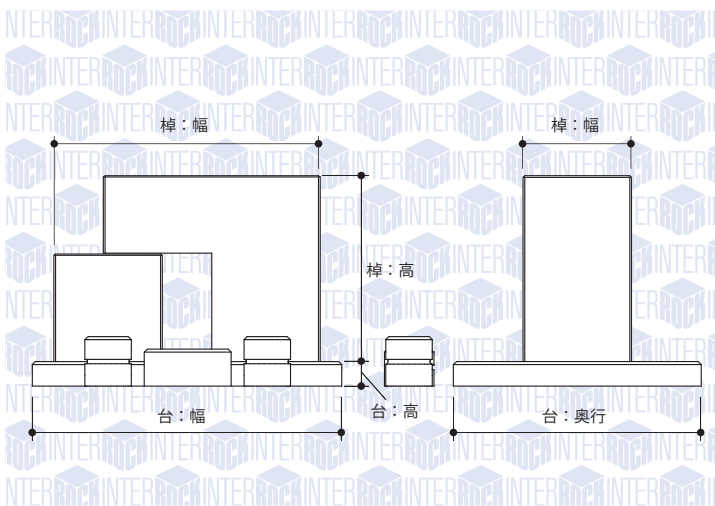

取扱石材店へご来店の前に…

この画面をプリントしてください

石材店へお越しの際にお持ち下さい

礎 (いしずえ) 大地に残したい生きた証

墓石No BY-5-0

コンセプト

大地に静かに眠るイメージを斬新な形で表現しました。故人・家族を意味する二つの石が美しく組み合わせられたお墓です。2色の色調に植物のレリーフがモダンな印象です。石種の組み合わせはご自由にお選びいただけます。

特長

正方形とL字型の石が組み合わさって棹石を構成しています。棹と供物台の植物模様はサンドブラスト仕上げです。

石種名

614+インド黒

サイズ (単位：ミリ)

Lサイズ (敷地目安：3.0平米以上用)

台：幅1000 × 奥行800 × 高100

棹：幅875 × 奥行350 × 高600

Mサイズ (敷地目安：1.5平米～3.0平米用)

台：幅940 × 奥行636 × 高75

棹：幅803 × 奥行333 × 高606

Sサイズ (敷地目安：1.5平米未満)

台：幅879 × 奥行576 × 高76

棹：幅758 × 奥行303 × 高545

※対応する敷地面積は目安として表記しております。寸法、霊園の規定等によって選択出来るサイズは異なります。詳細は取扱石材店へ御相談下さい。

仕様

- ◎本磨き仕上げ
- ◎棹・供物台にサンドブラスト加工 (※オプション)