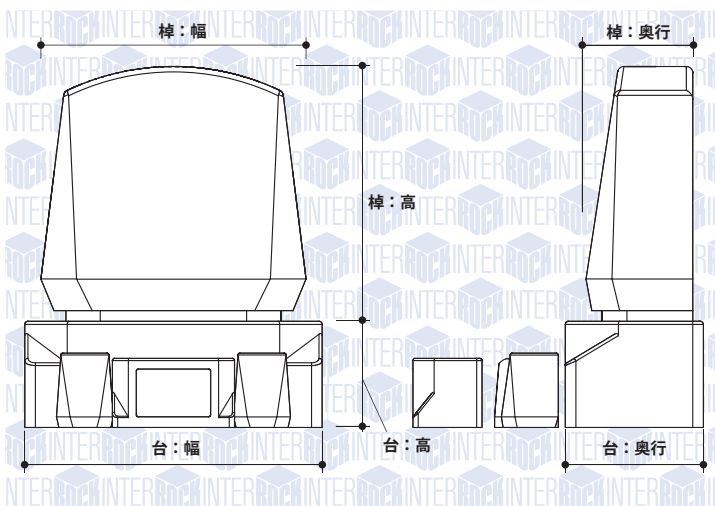

棹、台の角を大きくカットし、光りを反射する大きな面を作っています。台の角の斜めにカットすることで出来た面には、アクセントとして彫刻を施すことができます。

石種名

インド黒

サイズ (単位：ミリ)

Lサイズ (敷地目安：3.0平米以上用)

台：幅939 × 奥行454 × 高318

棹：幅848 × 奥行318 × 高818

Mサイズ (敷地目安：1.5平米～3.0平米用)

台：幅848 × 奥行394 × 高303

棹：幅757 × 奥行303 × 高727

Sサイズ (敷地目安：1.5平米未満)

台：幅727 × 奥行379 × 高260

棹：幅651 × 奥行279 × 高621

※対応する敷地面積は目安として表記しております。寸法、霊園の規定等によって選択出来るサイズは異なります。詳細は取扱石材店へ御相談下さい。

仕様

- ◎本磨き仕上げ
- ◎台前面に花柄のサンドブラスト彫刻 (※オプション)