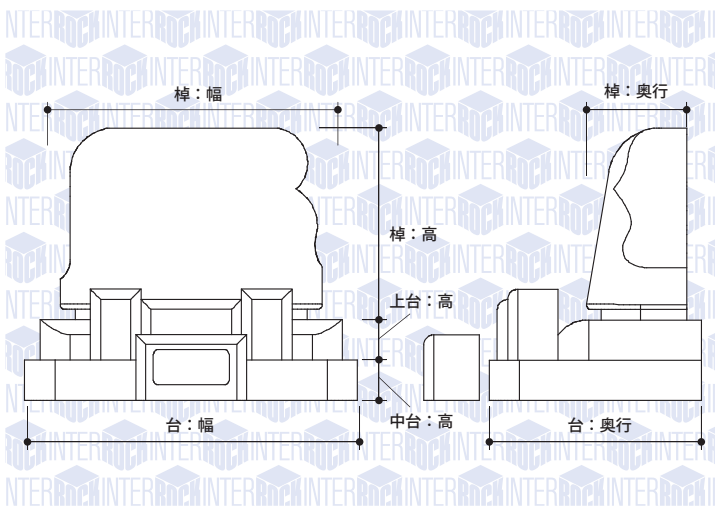

特長

碑面を囲むように大きくアールヌーボーの彫刻が入ります。台の前面は大きな円弧による面取り加工になっています。

石種名

ヒマラヤンスター

サイズ (単位: ミリ)

Lサイズ (敷地目安: 3.0平米以上用)

台: 幅1000 × 奥行636 × 高/上台: 121/中台: 121
棹: 幅788 × 奥行303 × 高576

Mサイズ (敷地目安: 1.5平米~3.0平米用)

台: 幅879 × 奥行621 × 高/上台: 121/中台: 121
棹: 幅691 × 奥行264 × 高515

Sサイズ (敷地目安: 1.5平米未満)

台: 幅742 × 奥行621 × 高/上台: 121/中台: 121
棹: 幅630 × 奥行242 × 高473

※対応する敷地面積は目安として表記しております。寸法、霊園の規定等によって選択出来るサイズは異なります。詳細は取扱石材店へ御相談下さい。