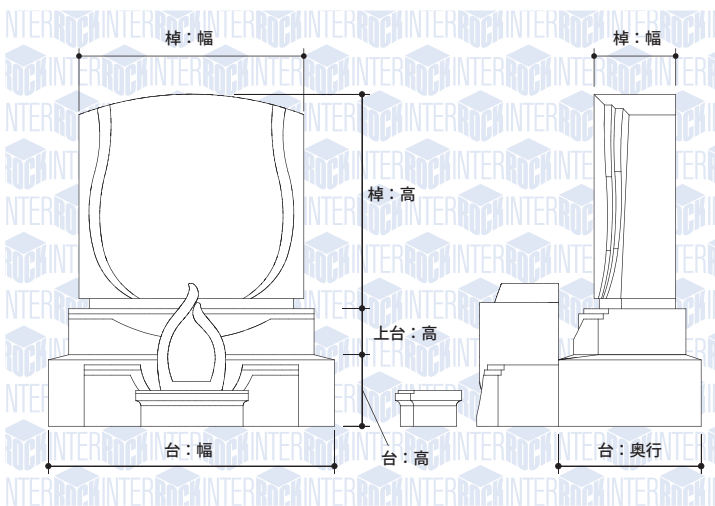

### 特長

2本の曲線で、お線香の煙の流れを描いた香炉をメインに据  
えました。上部にわずかな隙間があり、香炉の前面だけでな  
く、天井からも煙が立ち昇るつくりになっています。香炉内  
には香炉皿を縦置きにセットします。棹石両袖にも線香の  
煙をイメージした曲線が刻まれています。

### サイズ (単位: ミリ)

### Lサイズ (敷地目安: 3.0平米以上用)

台: 幅939 × 奥行470 × 高/上台: 152/台: 242  
棹: 幅727 × 奥行273 × 高697