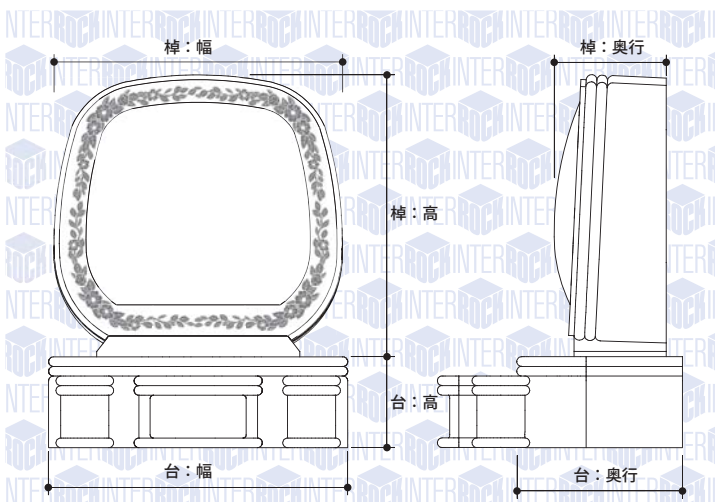

サイズ (単位：ミリ)

Lサイズ (敷地目安：3.0平米以上用)

台：幅848 × 奥行470 × 高258

棹：幅818 × 奥行318 × 高803

Mサイズ (敷地目安：1.5平米～3.0平米用)

台：幅788 × 奥行439 × 高227

棹：幅758 × 奥行303 × 高742

Sサイズ (敷地目安：1.5平米未満)

台：幅697 × 奥行394 × 高212

棹：幅651 × 奥行273 × 高651

※対応する敷地面積は目安として表記しております。寸法、霊園の規定等によって選択出来るサイズは異なります。詳細は取扱石材店へ御相談下さい。

仕様

- ◎棹側面・台前側面・花立・香炉に帯模様のレリーフ
- ◎竿正面に花模様のサンドブラスト彫刻
- ◎サンドブラスト彫刻に白色塗料 (オプション)
- ◎本磨き仕上げ

墓石の意匠について

掲載の墓石はインターロック株式会社のオリジナルデザインです。類似品・模倣品の製造・販売・建立を固くお断りしています。

お取扱石材店様へ

- ●墓石、図面についてのお問合せは、最寄のインターロック株式会社各事業部までお願いします。
- ●WEBサイトのお問合せ (support@interrock.net) からもお受けしております。

インターロックのプレミアム墓石には
ブランドマークがあります

インターロックが企画・デザインした墓石の証明として、ブランドマークが発行・貼付されます。また、石材店の展示品をご覧になる際は、このマークをご確認下さい。