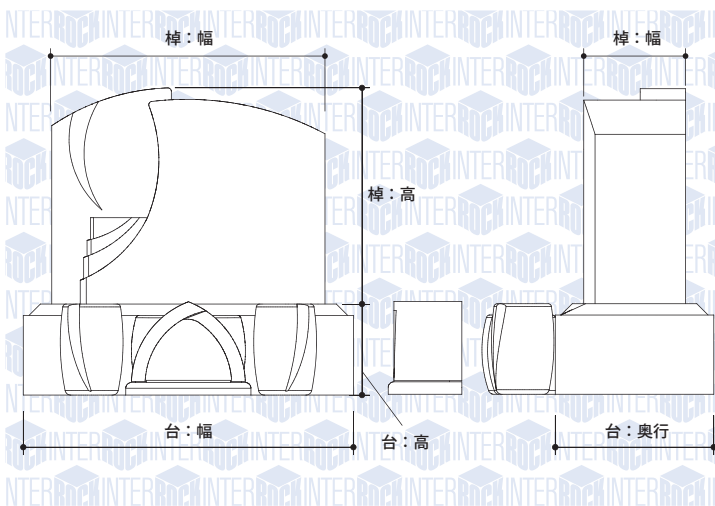

取扱石材店へご来店の前に…

この画面をプリントしてください

石材店へお越しの際にお持ち下さい

シルエット ふたつの石が重なり合う

墓石No BY-100-0

コンセプト

二つの石が重なり合うカタチ、それは、家族だったり、親子だったり、ご夫婦かもしれません。緩やかなカーブで描かれたカタチはお客様ひとりひとりの想いのシルエットを映しだします。

特長

二種類の石が重なり合って形作られる墓石です。石が重なり合う部分にステージが設けられ、ステージやその背壁を利用して想いのオブジェを配することができます。※掲載の例はドイツ製ブロンズのバラ(オプション)を配した例です

石種名

アーバングレー・M-10

サイズ (単位: ミリ)

Lサイズ (敷地目安: 3.0平米以上用)

台: 幅939 × 奥行455 × 高258

棹: 幅788 × 奥行303 × 高621

Mサイズ (敷地目安: 1.5平米~3.0平米用)

台: 幅879 × 奥行424 × 高242

棹: 幅727 × 奥行273 × 高576

Sサイズ (敷地目安: 1.5平米未満)

台: 幅758 × 奥行394 × 高227

棹: 幅636 × 奥行273 × 高500

※対応する敷地面積は目安として表記しております。寸法、霊園の規定等によって選択出来るサイズは異なります。詳細は取扱石材店へ御相談下さい。

仕様

- ◎ 棹にドレーブ彫刻
- ◎ 全て本磨き仕上げ