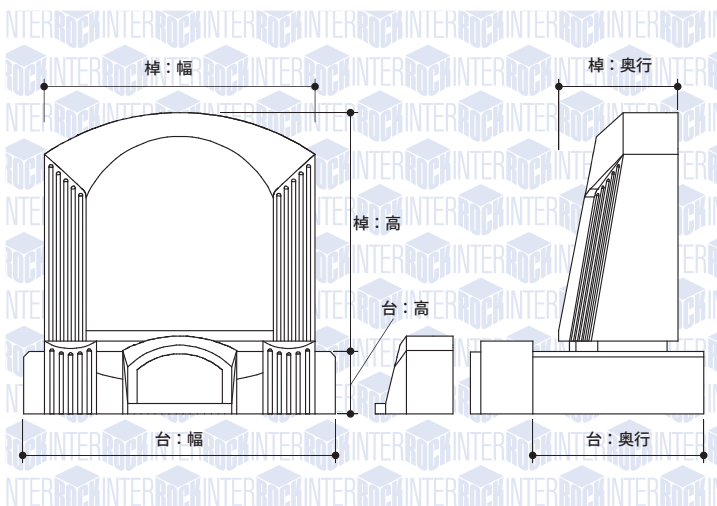

特長

ドウオモシリーズの中で、高さをおさえた横型タイプです。棹石正面から側面にかけて斜めにカットされ、直線の溝が入ります。台、花立、水鉢の上面から正面にかけては曲線のえぐりがあります。

石種名

スペシャルグリーン

サイズ (単位: ミリ)

Lサイズ (敷地目安: 3.0平米以上用)

台: 幅909 × 奥行500 × 高182

棹: 幅788 × 奥行348 × 高697

Mサイズ (敷地目安: 1.5平米~3.0平米用)

台: 幅788 × 奥行439 × 高167

棹: 幅697 × 奥行318 × 高621

Sサイズ (敷地目安: 1.5平米未満)

台: 幅697 × 奥行379 × 高152

棹: 幅606 × 奥行288 × 高545

※対応する敷地面積は目安として表記しております。寸法、霊園の規定等によって選択出来るサイズは異なります。詳細は取扱石材店へ御相談下さい。