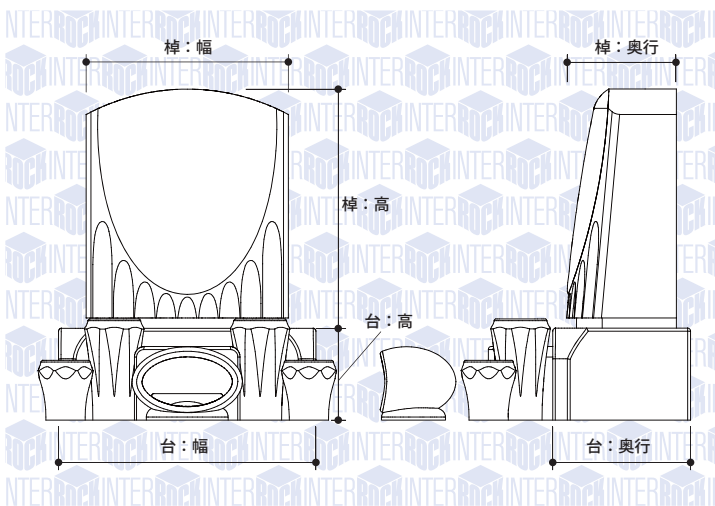

特長

棹や花立に刻まれた森の木々をイメージした縦線の彫刻が、大きな曲面の碑面を引き立たせています。花立は大小セットになっており、沢山のお花を飾ることができます。

石種名

バルチックキング

サイズ (単位：ミリ)

Lサイズ (敷地目安：3.0平米以上用)

台：幅848 × 奥行455 × 高303

棹：幅667 × 奥行364 × 高788

Mサイズ (敷地目安：1.5平米～3.0平米用)

台：幅788 × 奥行424 × 高273

棹：幅606 × 奥行333 × 高712

Sサイズ (敷地目安：1.5平米未満)

台：幅697 × 奥行364 × 高242

棹：幅545 × 奥行288 × 高636

※対応する敷地面積は目安として表記しております。寸法、霊園の規定等によって選択出来るサイズは異なります。詳細は取扱石材店へ御相談下さい。

仕様