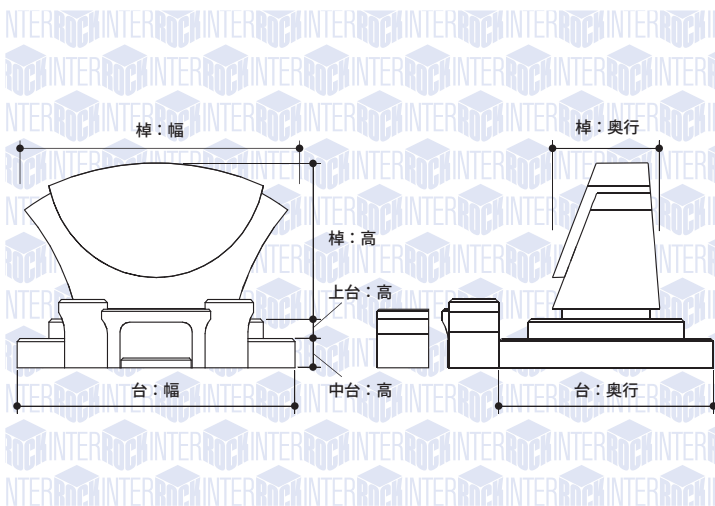

特長

棹は碑面とそれを囲む花の彫刻部分で構成されています。台は上台・中台の2枚構成です。

石種名

バハマブルー

サイズ (単位: ミリ)

Lサイズ (敷地目安: 3.0平米以上用)

台: 幅864 × 奥行667 × 高/上台: 61/中台: 91

棹: 幅818 × 奥行333 × 高485

Mサイズ (敷地目安: 1.5平米~3.0平米用)

台: 幅788 × 奥行606 × 高/上台: 61/中台: 91

棹: 幅758 × 奥行333 × 高470

Sサイズ (敷地目安: 1.5平米未満)

台: 幅697 × 奥行576 × 高/上台: 61/中台: 91

棹: 幅697 × 奥行333 × 高455

※対応する敷地面積は目安として表記しております。寸法、霊園の規定等によって選択出来るサイズは異なります。詳細は取扱石材店へ御相談下さい。