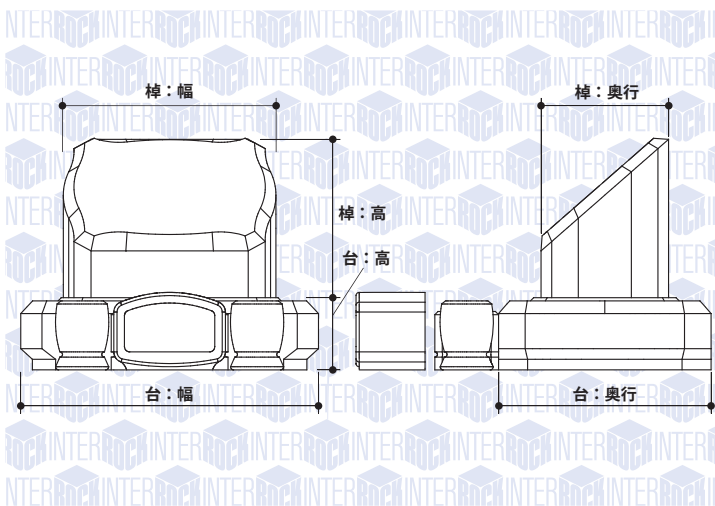

取扱石材店へご来店の前に…

この画面をプリントしてください

石材店へお越しの際にお持ち下さい

燈 (あかし)

思い出を語る あかりを灯すお墓

墓石No BY-86-0

コンセプト

ほのかに燃える燈火を
故人の生きた証と見立てて
デザインされた墓石です。

特長

高さを抑えた安定感のある棹のプロポーションが特長です。空を見上げる角度でカットされた碑面を、曲面を描く棹側面と、台上部の面取り面が囲んで、文字や彫刻を引き立てます。大きく平滑な背面は、建立者様名を刻む等の字彫に便利な仕様になっています。

石種名

オリーブグリーン

サイズ (単位：ミリ)

Lサイズ (敷地目安：3.0平米以上用)

台：幅970 × 奥行667 × 高221

棹：幅667 × 奥行394 × 高500

Mサイズ (敷地目安：1.5平米～3.0平米用)

台：幅879 × 奥行606 × 高206

棹：幅606 × 奥行364 × 高455

Sサイズ (敷地目安：1.5平米未満)

台：幅727 × 奥行515 × 高160

棹：幅515 × 奥行303 × 高394

※対応する敷地面積は目安として表記しております。寸法、霊園の規定等によって選択出来るサイズは異なります。詳細は取扱石材店へ御相談下さい。

仕様