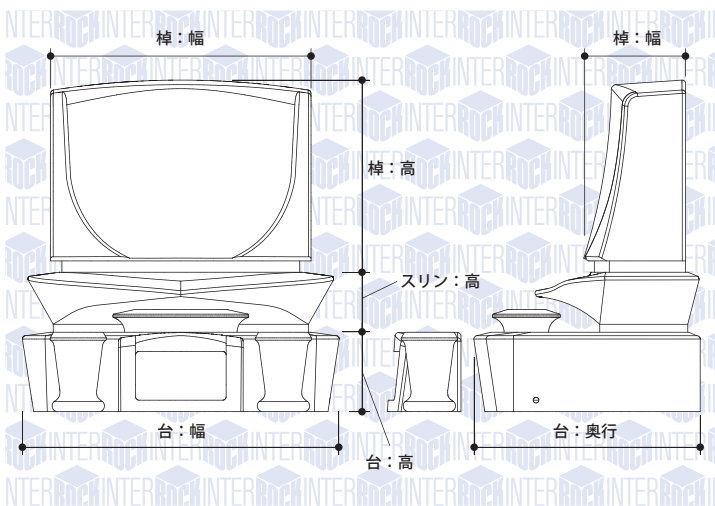

取扱石材店へご来店の前に…

この画面をプリントしてください

石材店へお越しの際にお持ち下さい

光珠 (こうじゅ)

水が告げる、祈りの刻

墓石No BY-99-0

コンセプト

石に降り注ぐ光、反射、影。そこに滴る水。
波紋によって刻々と変化する水面。
石のお墓ならではの演出が、
お参りする人を日常の慌ただしさから遠ざけて、
故人と本音で語り会える空間を作り出します。

特長

お墓参りを確かな記憶に残すために、水を捧げるといふ行為に着目。竿石に捧げられた水はスリンに集められ、その先端から台の水鉢に注がれます。台の縁には数珠をイメージした輪模様の彫刻が施されています。

石種名

インド黒

サイズ (単位: ミリ)

Lサイズ (敷地目安: 3.0平米以上用)

台: 幅939 × 奥行636 × 高/スリン: 170/台: 227
棹: 幅758 × 奥行303 × 高576

Mサイズ (敷地目安: 1.5平米~3.0平米用)

台: 幅848 × 奥行606 × 高/スリン: 161/台: 212
棹: 幅697 × 奥行273 × 高515

Sサイズ (敷地目安: 1.5平米未満)

台: 幅788 × 奥行530 × 高/スリン: 151/台: 197
棹: 幅636 × 奥行258 × 高485

※対応する敷地面積は目安として表記しております。寸法、霊園の規定等によって選択出来るサイズは異なります。詳細は取扱石材店へ御相談下さい。