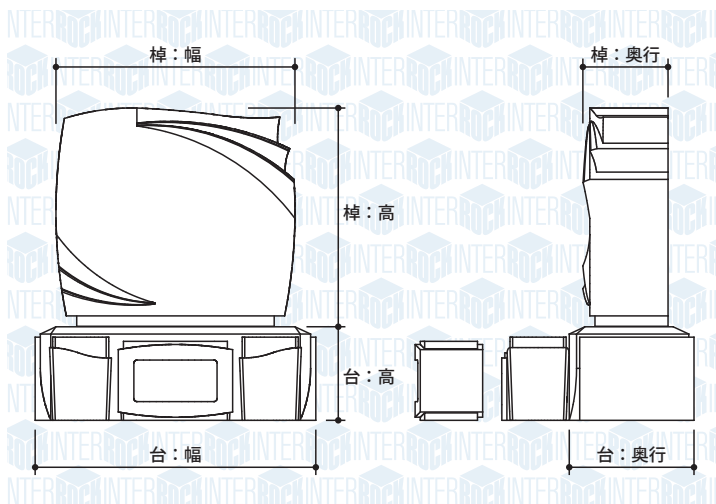

■ 特長

竿の上下に配した緩やかな曲線は、夜空を流れる「流れ星」を表しています。
 すっきりとしたフォルムが美しい、スタイリッシュなデザイン墓石です。

■ 石種名

SGY

■ サイズ (単位：ミリ)

Lサイズ (敷地目安：3.0平米以上用)

台：幅879 × 奥行394 × 高303

棹：幅758 × 奥行264 × 高697

Mサイズ (敷地目安：1.5平米～3.0平米用)

台：幅818 × 奥行364 × 高273

棹：幅697 × 奥行249 × 高636

Sサイズ (敷地目安：1.5平米未満)

台：幅727 × 奥行333 × 高242

棹：幅636 × 奥行233 × 高576

※対応する敷地面積は目安として表記しております。寸法、霊園の規定等によって選択出来るサイズは異なります。詳細は取扱石材店へ御相談下さい。

■ 仕様