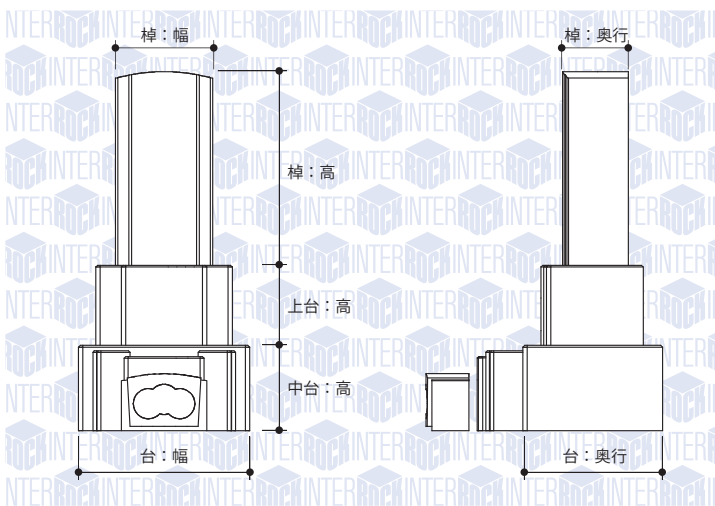

特長

棹・台の前面は緩やかなカーブと平面で構成されています。

石種名

654

サイズ (単位: ミリ)

Lサイズ (敷地目安: 3.0平米以上用)

台: 幅682 × 奥行545 × 高/上台: 258/中台: 318
棹: 幅379 × 奥行273 × 高727

Mサイズ (敷地目安: 1.5平米~3.0平米用)

台: 幅600 × 奥行490 × 高/上台: 280/中台: 300
棹: 幅340 × 奥行230 × 高680

Sサイズ (敷地目安: 1.5平米未満)

台: 幅545 × 奥行455 × 高/上台: 273/中台: 303
棹: 幅288 × 奥行227 × 高667

※対応する敷地面積は目安として表記しております。寸法、霊園の規定等によって選択出来るサイズは異なります。詳細は取扱石材店へ御相談下さい。