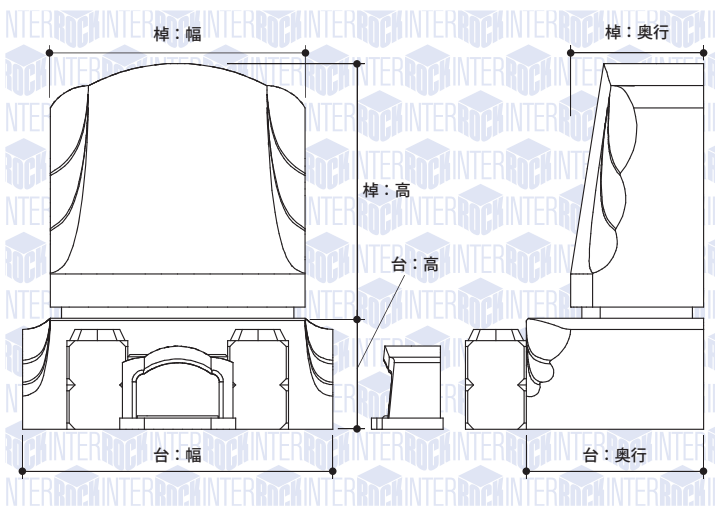

特長

棹と台の正面両側が波型にえぐれており、オーソドックスな洋型墓石の印象を新鮮にしています。棹の正面は曲面で、波型のえぐりを強調しています。

石種名

PT-20

サイズ (単位: ミリ)

Lサイズ (敷地目安: 3.0平米以上用)

台: 幅848 × 奥行485 × 高303

棹: 幅697 × 奥行364 × 高697

Mサイズ (敷地目安: 1.5平米~3.0平米用)

台: 幅773 × 奥行439 × 高288

棹: 幅636 × 奥行333 × 高636

Sサイズ (敷地目安: 1.5平米未満)

台: 幅697 × 奥行394 × 高242

棹: 幅576 × 奥行303 × 高576

※対応する敷地面積は目安として表記しております。寸法、霊園の規定等によって選択出来るサイズは異なります。詳細は取扱石材店へ御相談下さい。