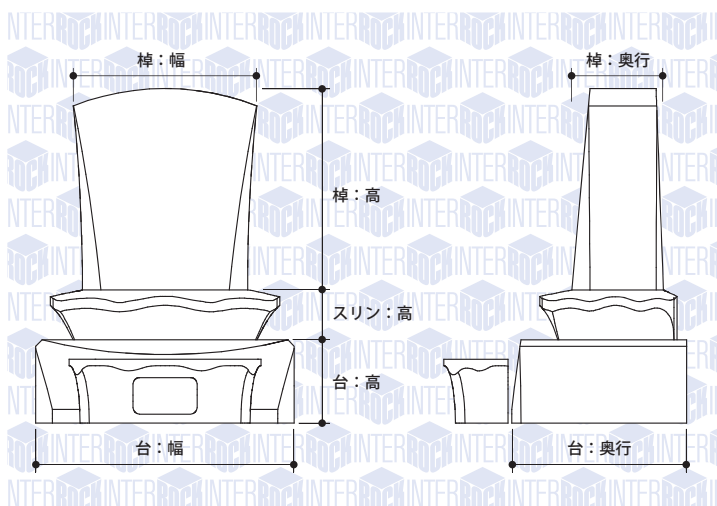

特長

棹の正面と側面の間に斜めにカットされた面があり、カーブする反射面を作っています。台の前面は斜めに傾斜しています。棹は御家族の想いを刻める広い碑面で、その下のスリンには繁栄を願う唐草模様の彫刻があります。雲の表現として、花立・香炉・水鉢の側面とスリンの側面が波打っています。

石種名

インド黒

サイズ (単位: ミリ)

Lサイズ (敷地目安: 3.0平米以上用)

台: 幅939 × 奥行636 × 高/スリン: 182/台: 303
棹: 幅667 × 奥行333 × 高733

Mサイズ (敷地目安: 1.5平米~3.0平米用)

台: 幅848 × 奥行576 × 高/スリン: 167/台: 273
棹: 幅606 × 奥行303 × 高667

Sサイズ (敷地目安: 1.5平米未満)

台: 幅742 × 奥行515 × 高/スリン: 145/台: 242
棹: 幅561 × 奥行273 × 高606

※対応する敷地面積は目安として表記しております。寸法、霊園の規定等によって選択出来るサイズは異なります。詳細は取扱石材店へ御相談下さい。