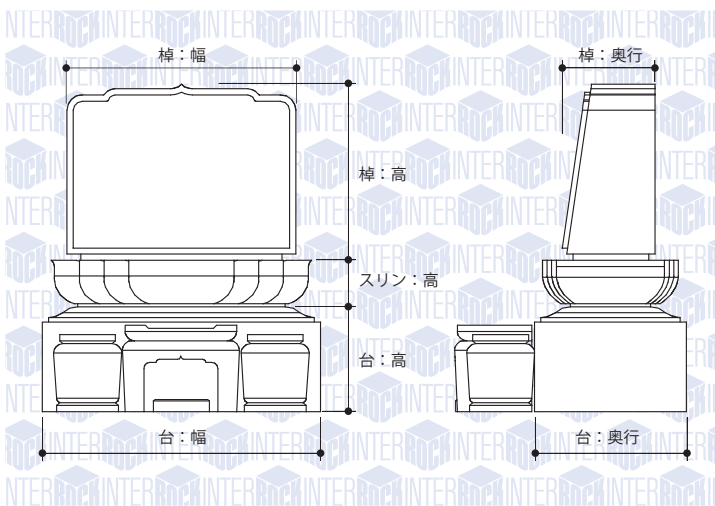

特長

棹は額出し加工が施され、頂部は段々になっています。スリンも段々模様で蓮華が表現されています。台の上部は切り出し亀腹加工が施されています。

石種名

663

サイズ (単位：ミリ)

Lサイズ (敷地目安：3.0平米以上用)

台：幅900 × 奥行490 × 高/蓮華：140/台：350

棹：幅740 × 奥行300 × 高570

Mサイズ (敷地目安：1.5平米～3.0平米用)

台：幅788 × 奥行485 × 高/蓮華：121/台：303

棹：幅697 × 奥行273 × 高545

Sサイズ (敷地目安：1.5平米未満)

台：幅697 × 奥行394 × 高/蓮華：121/台：273

棹：幅591 × 奥行242 × 高470

※対応する敷地面積は目安として表記しております。寸法、霊園の規定等によって選択出来るサイズは異なります。詳細は取扱石材店へ御相談下さい。