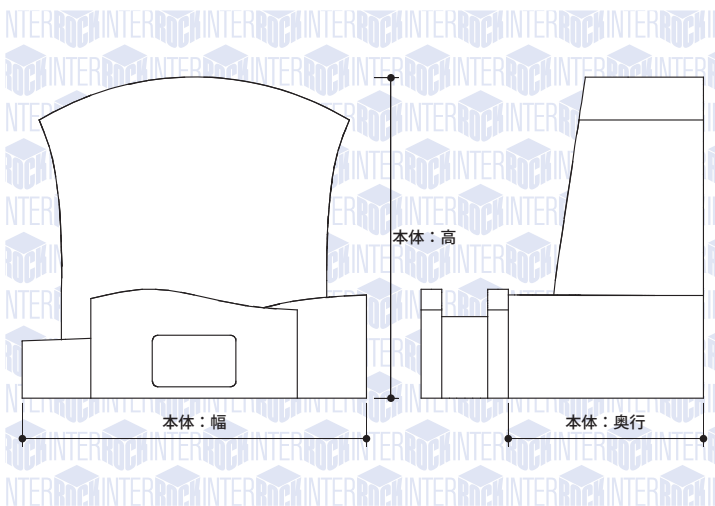

取扱石材店へご来店の前に…

この画面をプリントしてください

石材店へお越しの際にお持ち下さい

**流麗** (りゅうれい) 心温かな人へ贈る優雅なライン

墓石No BY-75-0

**コンセプト**

石塔を支える台部分と香炉の曲線が緩やかに伸びて交差する優雅な墓石です。桜のレリーフが添えられた石塔は温かさと優しさに満ちたフォルム。あなたの記憶に残る大切な温かい思い出をこの墓石はしっかりと受け止めます。

**特長**

桜の彫刻の碑面と右肩上がりの台で1つの部材に、花立・水鉢・香炉も一体型になっています。

**石種名**

アメリカンピンク

**サイズ** (単位：ミリ)

**Lサイズ (敷地目安：3.0平米以上用)**

本体：幅909 × 奥行515 × 高857

**Mサイズ (敷地目安：1.5平米～3.0平米用)**

本体：幅818 × 奥行455 × 高751

**Sサイズ (敷地目安：1.5平米未満)**

本体：幅758 × 奥行394 × 高688

※対応する敷地面積は目安として表記しております。寸法、霊園の規定等によって選択出来るサイズは異なります。詳細は取扱石材店へ御相談下さい。

**仕様**

- ◎本体：上部左に桜の浮き彫り彫刻+のみきり加工
- ◎花立・水鉢・香炉：一体型
- ◎のみ切り加工部分以外、本磨き仕上げ

**墓石の意匠について**

掲載の墓石はインターロック株式会社のオリジナルデザインです。類似品・模倣品の製造・販売・建立を固くお断りしています。