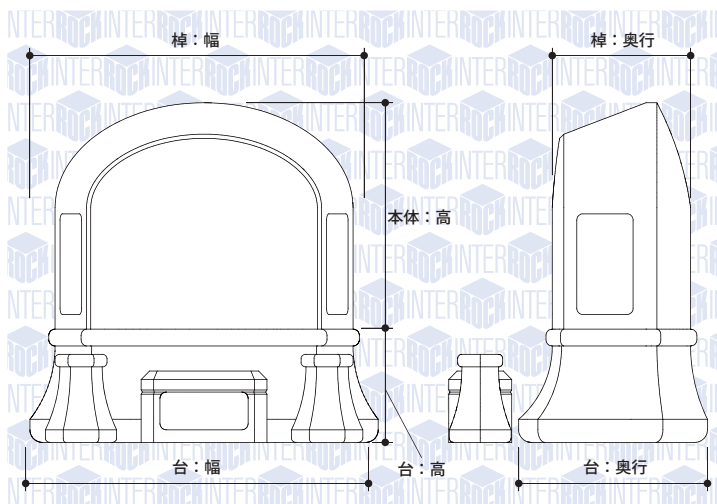

## 特長

丸みを帯びたやさしいフォルムに研磨、棹側面に草花の繊細なレリーフを施しています。花立スペースや掃除のしやすい水鉢、香炉など、清潔感にも配慮した設計になっています。

## サイズ (単位: ミリ)