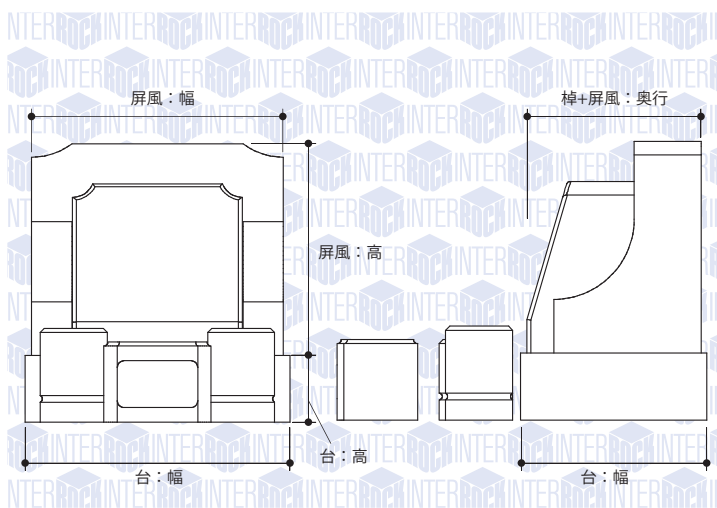

特長

棹石とそれを囲む屏風が一体となって構成されています。彩シリーズは各5種類の色と形、花柄をご用意しております。お好みの色、形の組合せをお選びください。写真以外のタイプはお問合せください。

石種名

中国マホガニー+663

サイズ (単位：ミリ)

Lサイズ (敷地目安：3.0平米以上用)

台：幅879 × 奥行545 × 高182

棹：幅758(屏風) × 奥行424(屏風+棹) × 高636(屏風)

Mサイズ (敷地目安：1.5平米～3.0平米用)

台：幅818 × 奥行530 × 高167

棹：幅697(屏風) × 奥行409(屏風+棹) × 高591(屏風)

Sサイズ (敷地目安：1.5平米未満)

台：幅600 × 奥行421 × 高152

棹：幅570(屏風) × 奥行394(屏風+棹) × 高479(屏風)

※対応する敷地面積は目安として表記しております。寸法、霊園の規定等によって選択出来るサイズは異なります。詳細は取扱石材店へ御相談下さい。