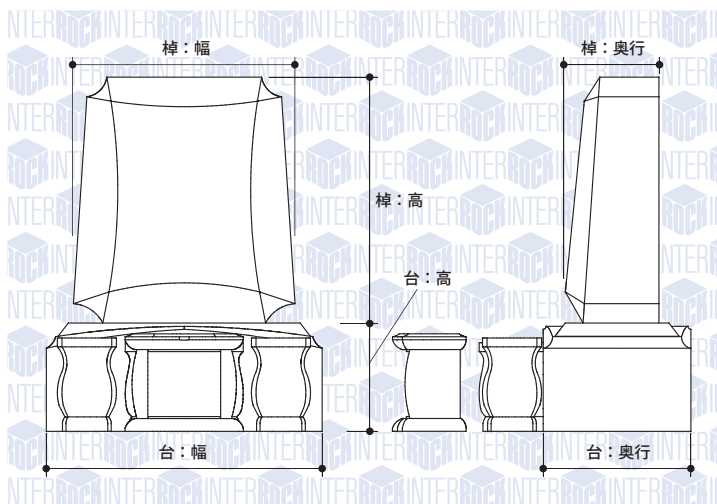

サイズ (単位：ミリ)

Lサイズ (敷地目安：3.0平米以上用)

台：幅848 × 奥行455 × 高333

棹：幅682 × 奥行288 × 高758

Mサイズ (敷地目安：1.5平米～3.0平米用)

台：幅758 × 奥行394 × 高303

棹：幅606 × 奥行264 × 高667

Sサイズ (敷地目安：1.5平米未満)

台：幅697 × 奥行348 × 高273

棹：幅545 × 奥行236 × 高606

※対応する敷地面積は目安として表記しております。寸法、霊園の規定等によって選択出来るサイズは異なります。詳細は取扱石材店へ御相談下さい。

仕様

◎本磨き仕上げ ◎本磨き仕上げ

墓石の意匠について

掲載の墓石はインターロック株式会社のオリジナルデザインです。類似品・模倣品の製造・販売・建立を固くお断りしています。

お取扱石材店様へ

- ●墓石、図面についてのお問合せは、最寄のインターロック株式会社各事業部までお願いします。
- ●WEBサイトのお問合せ (support@interrock.net) からもお受けしております。