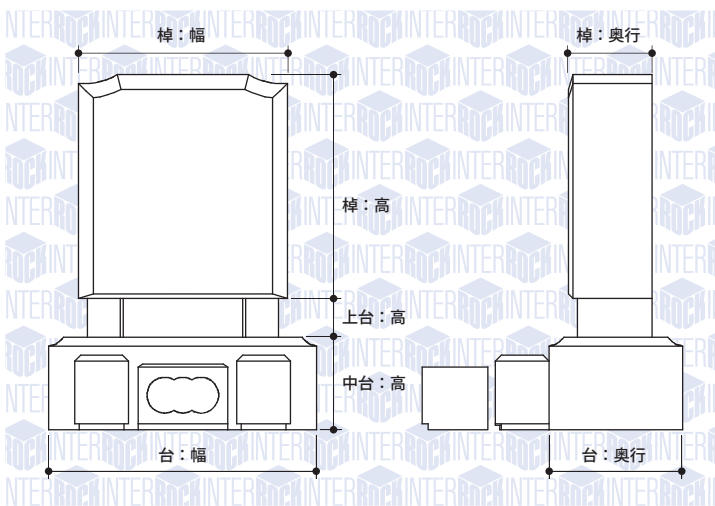

特長

碑面の端は斜めにカットされています。棹の下部に四角のくぼみがあり、花が彫刻されています。台の上部は逆R加工が施されています。

石種名

654

サイズ (単位：ミリ)

Lサイズ (敷地目安：3.0平米以上用)

台：幅900 × 奥行450 × 高/上台：130/中台：310
棹：幅700 × 奥行280 × 高750

Mサイズ (敷地目安：1.5平米～3.0平米用)

台：幅848 × 奥行424 × 高/上台：121/中台：288
棹：幅651 × 奥行273 × 高697

Sサイズ (敷地目安：1.5平米未満)

台：幅758 × 奥行394 × 高/上台：112/中台：273
棹：幅606 × 奥行242 × 高651

※対応する敷地面積は目安として表記しております。寸法、霊園の規定等によって選択出来るサイズは異なります。詳細は取扱石材店へ御相談下さい。

仕様

- ◎本磨き仕上げ
- ◎上台に牡丹の立体彫刻加工