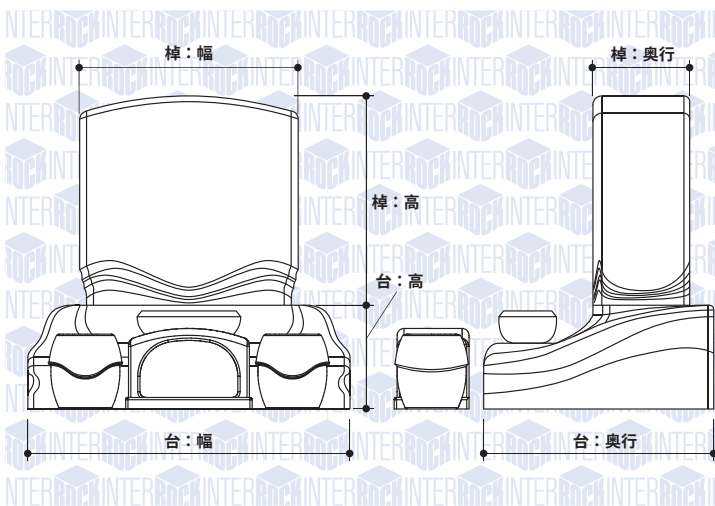

### 特長

大きな安定感のある台は、流れるような布が描く曲線を取り込んだ形状になっています。  
その上に、手に触れる水鉢が置かれることで、故人をより身近に感じることが出来る構成になっています。

### サイズ (単位：ミリ)

#### Lサイズ (敷地目安：3.0平米以上用)

台：幅909 × 奥行651 × 高318

棹：幅621 × 奥行288 × 高621