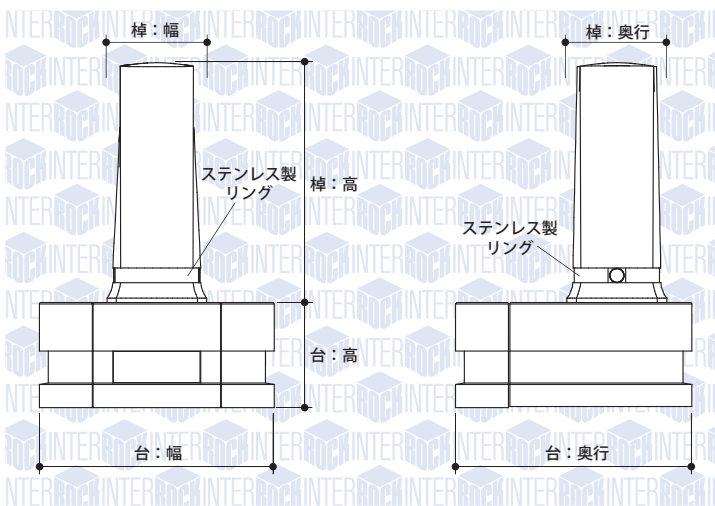

取扱石材店へご来店の前に…

この画面をプリントしてください

石材店へお越しの際にお持ち下さい

リング

愛をカタチにするお墓

墓石No BY-78-0

コンセプト

「お墓」は、どなたかが亡くなられてから建てるものとお考えになられておられますか？
新時代のデザイン墓石「リング」は、現在ご健在でいらっしゃるご夫婦のための「将来のお墓」というよりは、まさに「結婚指輪」そのものです。
長い道のりを、苦楽を共にしてきた大切な伴侶に、来世でも夫婦になることを誓うことで、お二人の絆はいっそう深まり、これからの人生が、ますます華やかで充実したものになることでしょう。
感謝や信頼のお気持ちを目に見えるカタチにすることで、お二人の愛を永遠のものにしてみませんか。

特長

墓石の中央部にあるステンレス製のリングには、お好きな言葉を刻むことができます。書体の選択も自由自在、サンドブラスト加工で高い質感と耐久性を持ち合わせています。

石種名

インド黒

サイズ (単位：ミリ)

Lサイズ (敷地目安：3.0平米以上用)

台：幅800 × 奥行800 × 高355

棹：幅340 × 奥行340 × 高820

Mサイズ (敷地目安：1.5平米～3.0平米用)

台：幅730 × 奥行730 × 高335

棹：幅340 × 奥行340 × 高760

Sサイズ (敷地目安：1.5平米未満)

台：幅680 × 奥行680 × 高300

棹：幅300 × 奥行300 × 高720

※対応する敷地面積は目安として表記しております。寸法、霊園の規定等によって選択出来るサイズは異なります。詳細は取扱石材店へ御相談下さい。

仕様