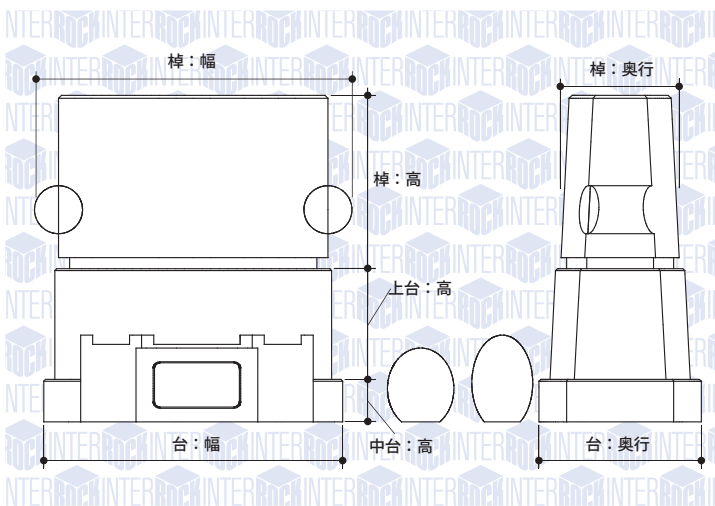

特長

棹と上台は同じカーブ、面で構成されて重なる、一体型のフォルム。水鉢と香炉は楕円の面を伸ばして出来る立体をくり貫いた、シンプルな作りです。棹の側面に入る円の部分が、アクセントになっています。

石種名

YKD

サイズ (単位：ミリ)

Lサイズ (敷地目安：3.0平米以上用)

台：幅810 × 奥行440 × 高/上台：300/中台：115
棹：幅860 × 奥行320 × 高470

Mサイズ (敷地目安：1.5平米～3.0平米用)

Sサイズ (敷地目安：1.5平米未満)

※対応する敷地面積は目安として表記しております。寸法、霊園の規定等によって選択出来るサイズは異なります。詳細は取扱石材店へ御相談下さい。

仕様

◎本磨き仕上げ◎本磨き仕上げ

墓石の意匠について

掲載の墓石はインターロック株式会社のオリジナルデザインです。類似品・模倣品の製造・販売・建立を固くお断りしています。

お取扱石材店様へ

- 墓石、図面についてのお問合せは、最寄のインターロック株式会社各事業部までお願いします。
- WEBサイトのお問合せ (support@interrock.net) からもお受けしております。