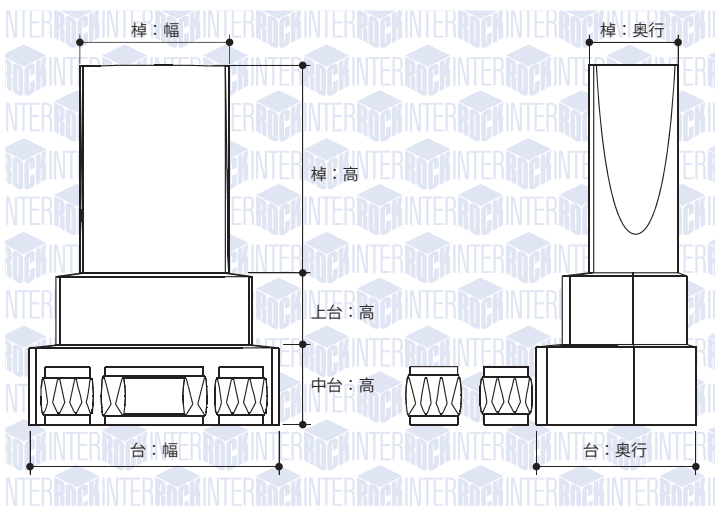

取扱石材店へご来店の前に…

この画面をプリントしてください

石材店へお越しの際にお持ち下さい

詩 (うた)

呼びかける わずかな光
あらためて口ずさむ詩 祈りの塔

墓石No BW-21-0

コンセプト

インターロックでは、多様化するライフスタイルや感性をお墓にも生かしたいと考え、様々な祈りの形を多くのデザイナーと生み出してきました。この度、公共施設やホテルの展示彫刻や環境デザインを数多く手がけてきた造形作家・デザイナーである小野亮二氏の感性とインターロックの考えがコラボレーション。歴史の核心をデザインしたinori-Xシリーズが誕生しました。その中の詩は、控えめな曲面と、安定したプロポーションを持った正面。奥行のない墓所でも狭さを感じさせないニューデザイン。香炉・花立・水鉢には合掌の手をイメージしたレリーフをデザインしました。

特長

棹・台の四方は微妙に弧を描いており、棹の左右にはU字型模様にくりがあります。台の上面は水垂れ加工、花立・水鉢・香炉の四方には手を合わせたシルエットをモチーフにした模様が施されています。

石種名

アーバングレー

サイズ (単位: ミリ)

Lサイズ (敷地目安: 3.0平米以上用)

台: 幅840 × 奥行540 × 高/上台: 240/中台: 270
棹: 幅500 × 奥行300 × 高700

Mサイズ (敷地目安: 1.5平米~3.0平米用)

台: 幅790 × 奥行508 × 高/上台: 225/中台: 255
棹: 幅470 × 奥行288 × 高658

Sサイズ (敷地目安: 1.5平米未満)

台: 幅740 × 奥行476 × 高/上台: 212/中台: 240
棹: 幅440 × 奥行266 × 高615

※対応する敷地面積は目安として表記しております。寸法、霊園の規定等によって選択出来るサイズは異なります。詳細は取扱石材店へ御相談下さい。