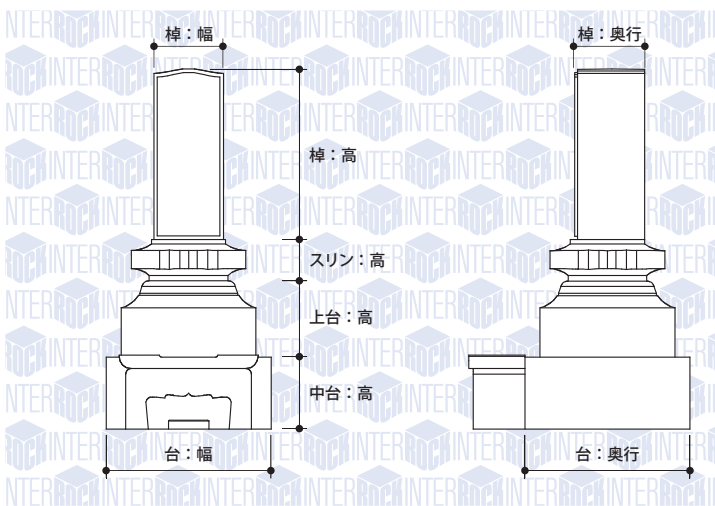

取扱石材店へご来店の前に…

この画面をプリントしてください

石材店へお越しの際にお持ち下さい

夢堂 (ゆめどう) 「和」と「仏教」のこころを語り継ぐ

墓石No BW-3-0

コンセプト

三段墓が祈りの塔として生まれ変わりました。家族の心の中に立つ精神的支柱としての塔です。塔の軒をイメージしたスリンなど仏教建築に見られるラインを随所に取り入れ、層塔の天に伸びる美しさを映したお墓です。古来より受け継がれてきた、日本人に宿る「和」と「仏教」のこころを和型墓石に込めました。

特長

オーソドックスな棹と台の間に、直線の反射光で囲まれたスリンが入ります。

石種名

インド黒

サイズ (単位: ミリ)

Lサイズ (敷地目安: 3.0平米以上用)

台: 幅735 × 奥行735 × 高/スリン: 185/上台: 340/中台: 320  
棹: 幅310 × 奥行310 × 高760

Mサイズ (敷地目安: 1.5平米~3.0平米用)

台: 幅682 × 奥行682 × 高/スリン: 167/上台: 318/中台: 303  
棹: 幅273 × 奥行273 × 高697

Sサイズ (敷地目安: 1.5平米未満)

台: 幅606 × 奥行606 × 高/スリン: 152/上台: 288/中台: 273  
棹: 幅242 × 奥行242 × 高636

※対応する敷地面積は目安として表記しております。寸法、霊園の規定等によって選択出来るサイズは異なります。詳細は取扱石材店へ御相談下さい。