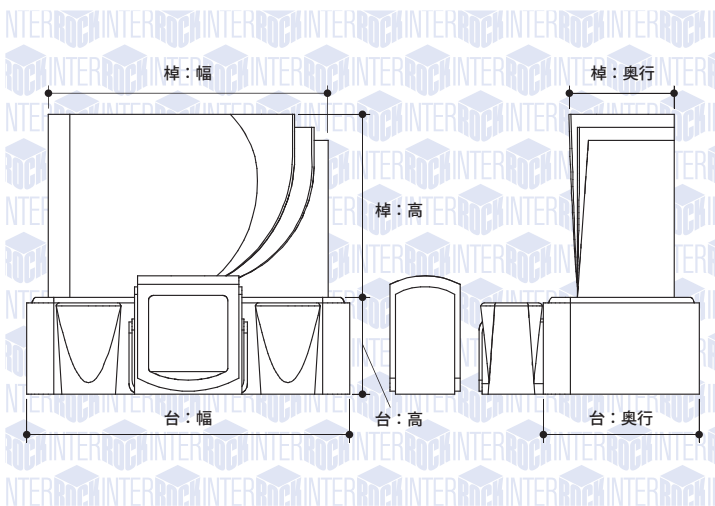

### 特長

棹の右側のラインは天へと向かう光（故人）の軌跡を表しています。シンプルな形にアシンメトリーのデザインは都会的な雰囲気、新しい感性を持った世代にふさわしいカタチです。

### サイズ (単位：ミリ)

### Lサイズ (敷地目安：3.0平米以上用)

台：幅909 × 奥行439 × 高273

棹：幅788 × 奥行297 × 高515