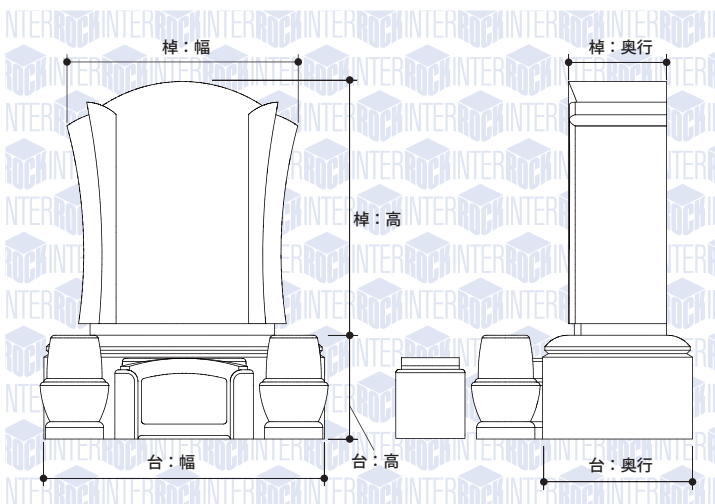

# 月華 (げっか)

月の元に開く月下美人

墓石No BY-95-0

## サイズ (単位: ミリ)

### Lサイズ (敷地目安: 3.0平米以上用)

台: 幅788 × 奥行440 × 高288

棹: 幅667 × 奥行273 × 高727

### Mサイズ (敷地目安: 1.5平米~3.0平米用)

台: 幅727 × 奥行424 × 高273

棹: 幅606 × 奥行258 × 高667