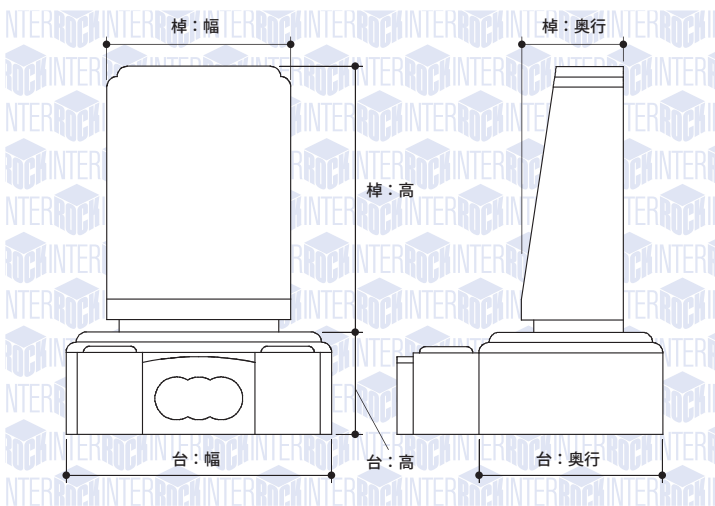

取扱石材店へご来店の前に...

この画面をプリントしてください

石材店へお越しの際にお持ち下さい

青蓮 (せいれん)

洗練されたフォルムが堅実さを伝えます

墓石No BY-13-0

コンセプト

縦長のフォルムは、棹に好きな言葉、文字を自由に彫ることができます。洗練されたフォルムが故人の堅実な人柄を伝えるお墓です。

特長

棹の上面左右に小さな木弧加工が施され、前面は傾斜した面になっています。

石種名

663

サイズ (単位: ミリ)

Lサイズ (敷地目安: 3.0平米以上用)

台: 幅848 × 奥行515 × 高303

棹: 幅606 × 奥行303 × 高879

Mサイズ (敷地目安: 1.5平米~3.0平米用)

台: 幅788 × 奥行485 × 高273

棹: 幅545 × 奥行273 × 高758

Sサイズ (敷地目安: 1.5平米未満)

台: 幅650 × 奥行450 × 高250

棹: 幅450 × 奥行250 × 高650

※対応する敷地面積は目安として表記しております。寸法、霊園の規定等によって選択出来るサイズは異なります。詳細は取扱石材店へ御相談下さい。