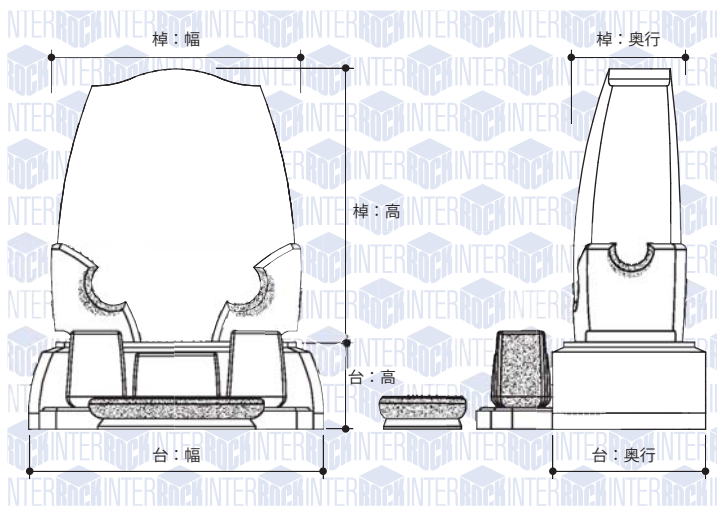

花立のビシャン加工は滑り止めの役割もはたし持ちやすく動かしやすくなっています。大きな碑面は、縦にも横にも文字を彫ることができます。

石種名

664

サイズ (単位: ミリ)

Lサイズ (敷地目安: 3.0平米以上用)

台: 幅818 × 奥行424 × 高242

棹: 幅697 × 奥行318 × 高758

Mサイズ (敷地目安: 1.5平米~3.0平米用)

台: 幅742 × 奥行394 × 高152

棹: 幅636 × 奥行288 × 高682

Sサイズ (敷地目安: 1.5平米未満)

台: 幅697 × 奥行364 × 高136

棹: 幅591 × 奥行273 × 高636

※対応する敷地面積は目安として表記しております。寸法、霊園の規定等によって選択出来るサイズは異なります。詳細は取扱石材店へ御相談下さい。

仕様

- ◎棹: 正面・側面下部に影彫り加工
- ◎花立: 側面にビシャン加工
- ◎水鉢: 側面にビシャン加工
- ◎供物台: 側面にビシャン加工