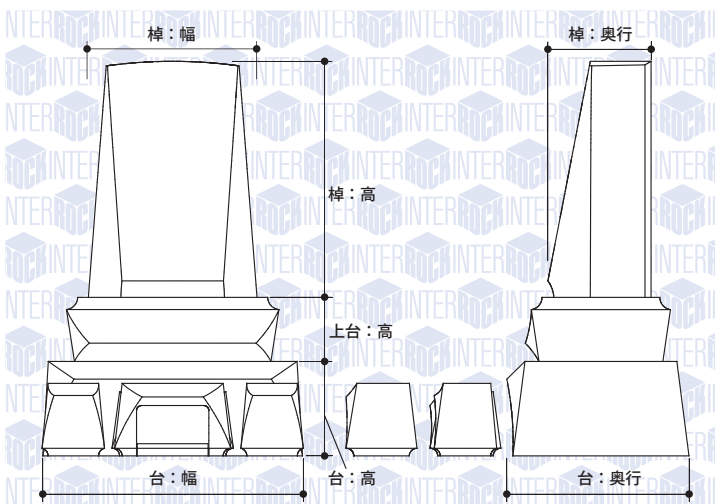

取扱石材店へご来店の前に…

この画面をプリントしてください

石材店へお越しの際にお持ち下さい

魁 (さきがけ)

光の多様性が美しいデザイン

墓石No BW-29-0

コンセプト

大切な人が抱いてきた
“輝くもの” “勇氣” “パワー”
を様々な角度にカットされた面に映りこむ
反射光で表現した墓石です。

特長

棹の前面から側面にかけて、三角形のえぐれた曲面があり、シャープな反射光が碑面を強調します。台、小物共、前にせり出した台形の面があり、墓石全体を光り輝かせて見せるデザインです。

石種名

654

サイズ (単位: ミリ)

Lサイズ (敷地目安: 3.0平米以上用)

台: 幅850 × 奥行600 × 高/上台: 210/台: 320
棹: 幅560 × 奥行340 × 高785

Mサイズ (敷地目安: 1.5平米~3.0平米用)

台: 幅770 × 奥行540 × 高/上台: 190/台: 280
棹: 幅500 × 奥行315 × 高700

Sサイズ (敷地目安: 1.5平米未満)

台: 幅700 × 奥行490 × 高/上台: 170/台: 250
棹: 幅450 × 奥行285 × 高630

※対応する敷地面積は目安として表記しております。寸法、霊園の規定等によって選択出来るサイズは異なります。詳細は取扱石材店へ御相談下さい。