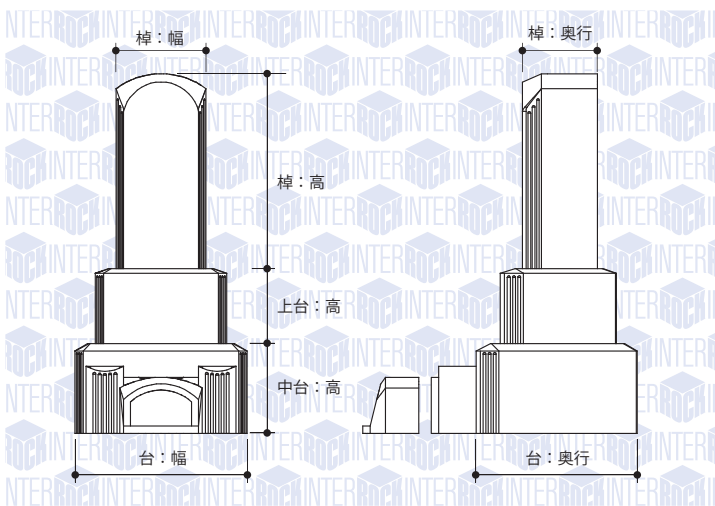

取扱石材店へご来店の前に…

この画面をプリントしてください

石材店へお越しの際にお持ち下さい

ドウオモ-和 (わ)

和風と欧風の感性が融合したモダン感覚

墓石No BW-19-0

コンセプト

墓石上部のたおやかな曲面は静かな「祈りの心」を、両サイドの直線レリーフは荘厳な聖堂のイメージを。あたたかさの中にもシャープでモダンな和型タイプデザインに表現しました。

特長

棹・台の前面から側面にかけて斜めに角がカットされ、直線レリーフが施されています。

石種名

ウルグアイ黒

サイズ (単位: ミリ)

Lサイズ (敷地目安: 3.0平米以上用)

台: 幅697 × 奥行651 × 高/上台: 303/中台: 364
棹: 幅364 × 奥行303 × 高788

Mサイズ (敷地目安: 1.5平米~3.0平米用)

台: 幅651 × 奥行576 × 高/上台: 273/中台: 333
棹: 幅333 × 奥行273 × 高727

Sサイズ (敷地目安: 1.5平米未満)

台: 幅606 × 奥行497 × 高/上台: 242/中台: 303
棹: 幅303 × 奥行227 × 高667

※対応する敷地面積は目安として表記しております。寸法、霊園の規定等によって選択出来るサイズは異なります。詳細は取扱石材店へ御相談下さい。