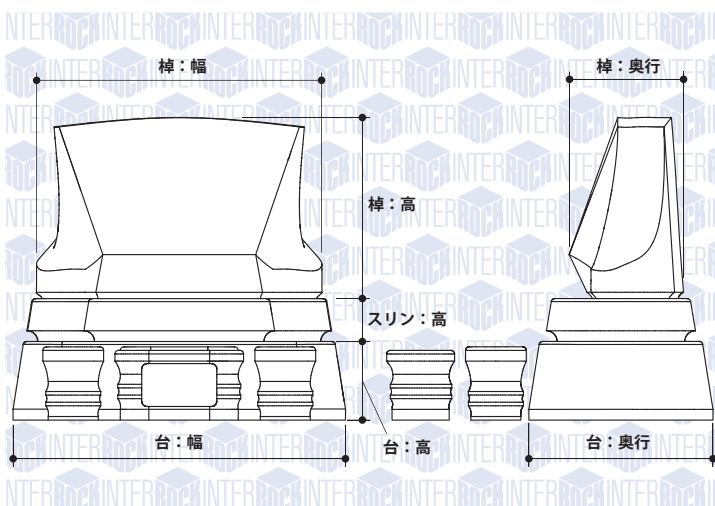

サイズ (単位: ミリ)

Lサイズ (敷地目安: 3.0平米以上用)

台: 幅930 × 奥行515 × 高/スリン:120/台:220
棹: 幅800 × 奥行320 × 高510

Mサイズ (敷地目安: 1.5平米~3.0平米用)

台: 幅840 × 奥行455 × 高/スリン:105/台:200
棹: 幅710 × 奥行290 × 高455

Sサイズ (敷地目安: 1.5平米未満)

台: 幅730 × 奥行395 × 高/スリン:95/台:185
棹: 幅620 × 奥行260 × 高410

※対応する敷地面積は目安として表記しております。寸法、霊園の規定等によって選択出来るサイズは異なります。詳細は取扱石材店へ御相談下さい。

仕様

- ◎花立・水鉢・香炉: 正面~側面~背面 丸帯のレリーフ
- ◎本磨き仕上げ

墓石の意匠について

掲載の墓石はインターロック株式会社のオリジナルデザインです。類似品・模倣品の製造・販売・建立を固くお断りしています。

お取扱石材店様へ

- ●墓石、図面についてのお問合せは、最寄のインターロック株式会社各事業部までお願いします。
- ●WEBサイトのお問合せ (support@interrock.net) からもお受けしております。