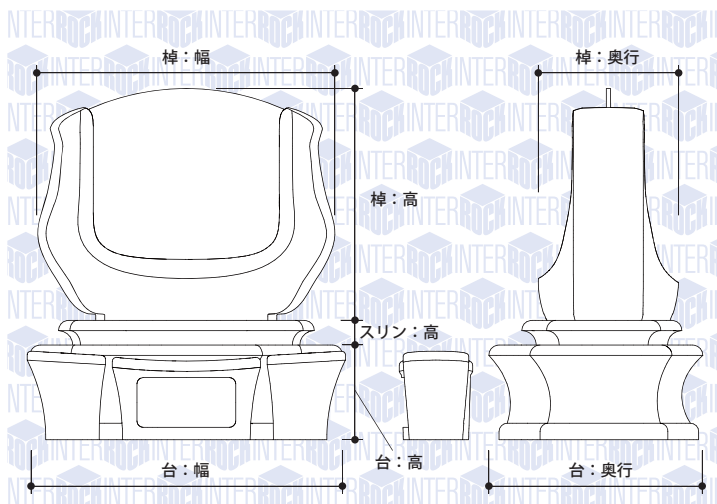

## コンセプト

美しい花一杯の生气溢れる場所を、丸いフォルムと繊細な彫刻で表現した、アールデコ調の優美なデザイン。

## 特長

丸みを帯びたやさしいフォルムに研磨、ガラス面に草花の繊細なレリーフを施しています。花立スペースや掃除のしやすい水鉢、香炉など、清潔感にも配慮した設計になっています。

### Lサイズ (敷地目安1.8m×2.4m以上)

台 : 幅760 × 奥行520 × 高/台 : 230/スリン : 60  
棹 : 幅720 × 奥行340 × 高560