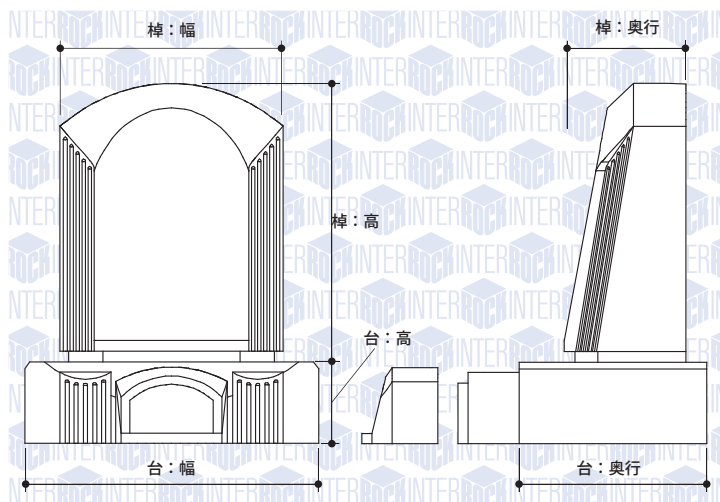

サイズ (単位: ミリ)

Lサイズ (敷地目安: 3.0平米以上用)

台: 幅879 × 奥行561 × 高242
棹: 幅667 × 奥行364 × 高833

Mサイズ (敷地目安: 1.5平米~3.0平米用)

台: 幅788 × 奥行500 × 高227
棹: 幅606 × 奥行333 × 高758

Sサイズ (敷地目安: 1.5平米未満)

台: 幅667 × 奥行439 × 高212
棹: 幅545 × 奥行303 × 高682

※対応する敷地面積は目安として表記しております。寸法、霊園の規定等によって選択出来るサイズは異なります。詳細は取扱石材店へ御相談下さい。

仕様

- ◎棹石: 直線溝レリーフ加工
- ◎花立: 直線溝レリーフ加工
- ◎本磨き仕上げ

墓石の意匠について

掲載の墓石はインターロック株式会社のオリジナルデザインです。類似品・模倣品の製造・販売・建立を固くお断りしています。

お取扱石材店様へ

- ●墓石、図面についてのお問合せは、最寄のインターロック株式会社各事業部までお願いします。
- ●WEBサイトのお問合せ (support@interrock.net) からもお受けしております。