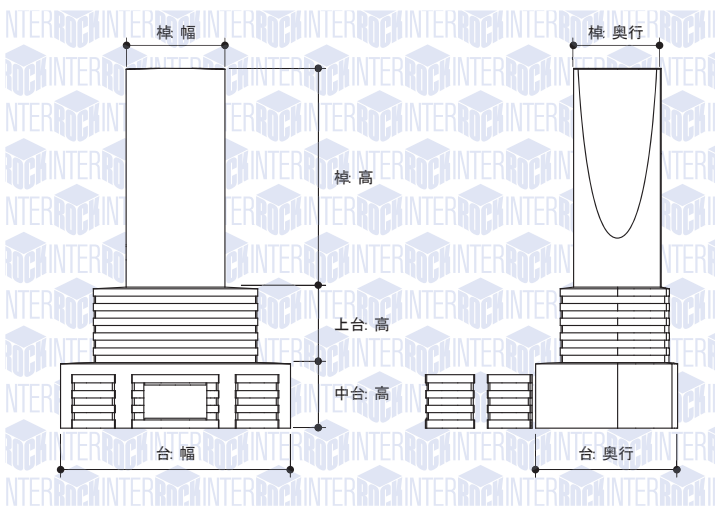

取扱石材店へご来店の前に…

この画面をプリントしてください

石材店へお越しの際にお持ち下さい

路 (みち)

繰り返し 書き重ねる日々 時
 遠い道のり 祈りの塔

墓石No BW-22-0

コンセプト

インターロックでは、多様化するライフスタイルや感性をお墓にも生かしたいと考え、様々な祈りの形を多くのデザイナーと生み出してきました。この度、公共施設やホテルの展示彫刻や環境デザインを数多く手がけてきた造形作家・デザイナーである小野亮二氏の感性とインターロックの考えがコラボレーション。歴史の核心をデザインした inori-Xシリーズが誕生しました。その中の路は曲面が抑えられたデザインに、安定感のあるプロポーション。前面の空間を広く感じさせる工夫が凝らされています。台と小物に刻まれた、重なる想いを表現した穏やかにカーブする溝が、優しい光の帯を墓石に与えています。

特長

棹の四方には微妙なカーブがあり、左右にU字型を描くめぐりがあります。2つの台上面には水垂れ加工、四方には段々模様が施されています。

石種名

MG

サイズ (単位: ミリ)

Lサイズ (敷地目安: 3.0平米以上用)

台: 幅840 × 奥行540 × 高/上台: 275/中台: 240
 棹: 幅360 × 奥行320 × 高800

Mサイズ (敷地目安: 1.5平米~3.0平米用)

台: 幅782 × 奥行503 × 高/上台: 255/中台: 225
 棹: 幅334 × 奥行298 × 高743

Sサイズ (敷地目安: 1.5平米未満)

台: 幅731 × 奥行470 × 高/上台: 245/中台: 215
 棹: 幅313 × 奥行280 × 高685

※対応する敷地面積は目安として表記しております。寸法、霊園の規定等によって選択出来るサイズは異なります。詳細は取扱石材店へ御相談下さい。