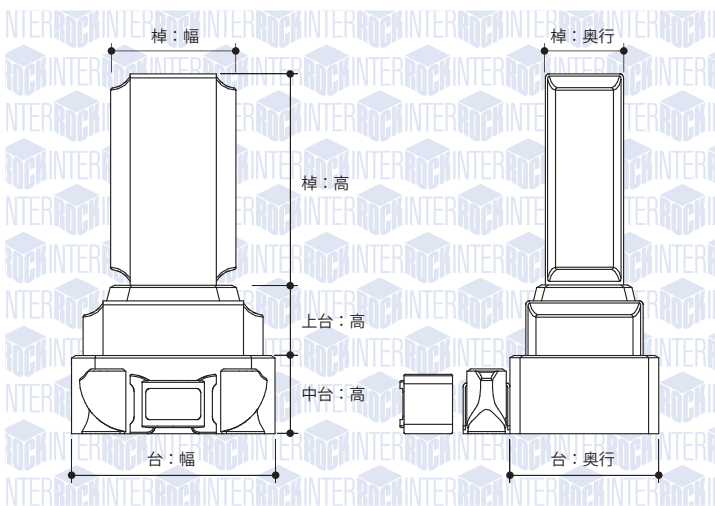

# 花衣 (はなごろも)

華やかで明るい雰囲気のと型墓石

墓石No BW-18-0

## 特長

棹、上台、中台の両袖に段差があり、そこにサンドブラストの彫刻があります。

## サイズ (単位: ミリ)

### Lサイズ (敷地目安: 3.0平米以上用)

台: 幅788 × 奥行576 × 高/上台: 273/中台: 303  
棹: 幅485 × 奥行303 × 高818