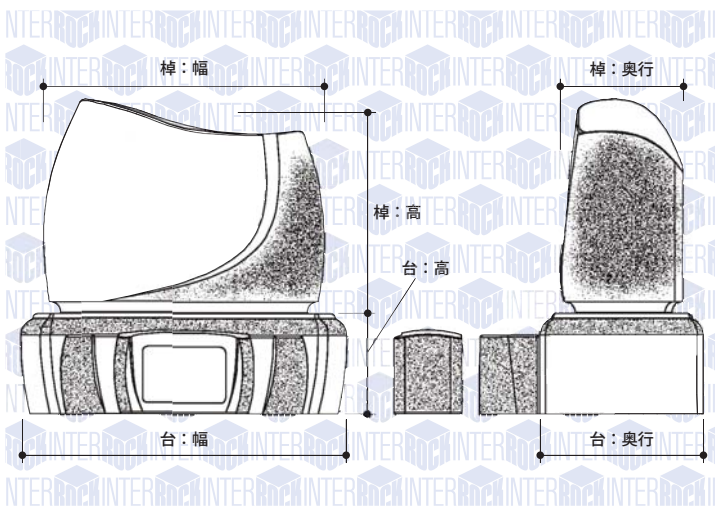

サイズ (単位: ミリ)

Lサイズ (敷地目安: 3.0平米以上用)

台: 幅879 × 奥行439 × 高273

棹: 幅758 × 奥行318 × 高576

Mサイズ (敷地目安: 1.5平米～3.0平米用)

台: 幅818 × 奥行409 × 高258

棹: 幅712 × 奥行288 × 高561

Sサイズ (敷地目安: 1.5平米未満)

台: 幅727 × 奥行394 × 高242

棹: 幅636 × 奥行273 × 高545

※対応する敷地面積は目安として表記しております。寸法、霊園の規定等によって選択出来るサイズは異なります。詳細は取扱石材店へ御相談下さい。

仕様

- ◎棹: 正面～右側面～背面ノミ切り加工
- ◎花立: 正面～側面ピシャン加工
- ◎香炉: 正面～側面ピシャン加工
- ◎その他は本磨き仕上げ

インターロックのプレミアム墓石にはブランドマークがあります

インターロックが企画・デザインした墓石の証明として、ブランドマークが発行・貼付されます。また、石材店の展示品をご覧になる際は、このマークをご確認下さい。

墓石の意匠について

掲載の墓石はインターロック株式会社のオリジナルデザインです。類似品・模倣品の製造・販売・建立を固くお断りしています。

お取扱石材店様へ

- ●墓石、図面についてのお問合せは、最寄のインターロック株式会社各事業部までお願いします。
- ●WEBサイトのお問合せ (support@interrock.net) からもお受けしております。