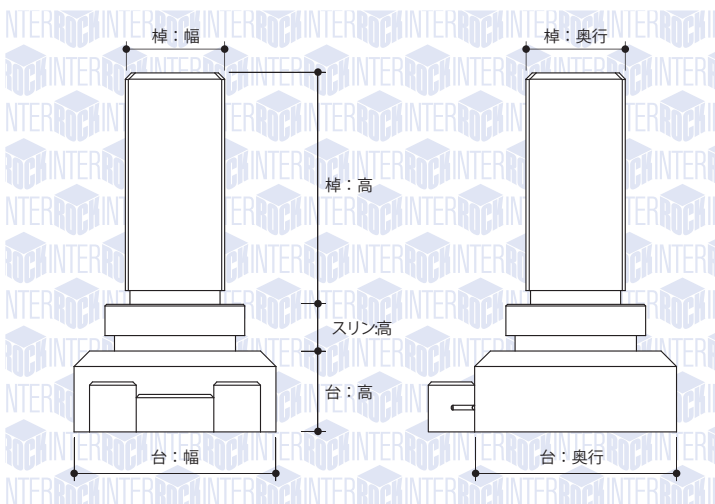

特長

シンプルなスリンに蔦模様の彫刻が入ります。棹の下部には段差があり、スリンを強調しています。

石種名

インド黒

サイズ (単位: ミリ)

Lサイズ (敷地目安: 3.0平米以上用)

台: 幅712 × 奥行712 × 高/スリン: 167/台: 273
棹: 幅348 × 奥行348 × 高818

Mサイズ (敷地目安: 1.5平米~3.0平米用)

台: 幅650 × 奥行650 × 高/スリン: 150/台: 260
棹: 幅320 × 奥行320 × 高750

Sサイズ (敷地目安: 1.5平米未満)

台: 幅545 × 奥行545 × 高/スリン: 127/台: 227
棹: 幅273 × 奥行273 × 高636

※対応する敷地面積は目安として表記しております。寸法、霊園の規定等によって選択出来るサイズは異なります。詳細は取扱石材店へ御相談下さい。