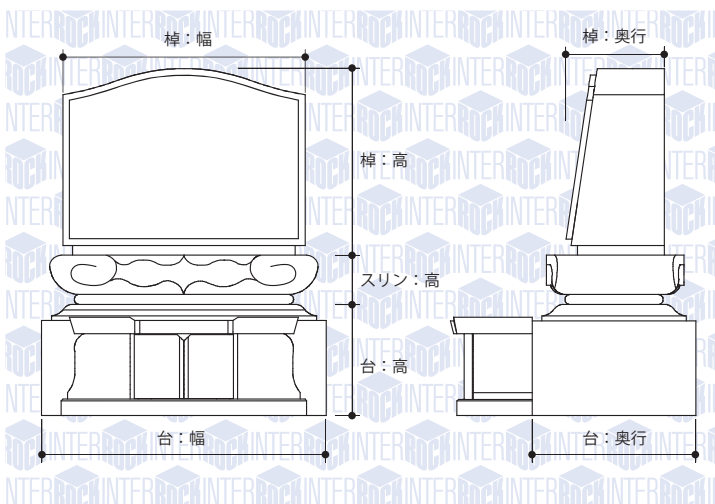

サイズ (単位: ミリ)

Lサイズ (敷地目安: 3.0平米以上用)

台: 幅870 × 奥行500 × 高/スリン: 120/台: 370
棹: 幅740 × 奥行300 × 高570

Mサイズ (敷地目安: 1.5平米~3.0平米用)

台: 幅788 × 奥行485 × 高/スリン: 106/台: 303
棹: 幅697 × 奥行273 × 高545

Sサイズ (敷地目安: 1.5平米未満)

台: 幅697 × 奥行394 × 高/スリン: 100/台273
棹: 幅591 × 奥行242 × 高470

※対応する敷地面積は目安として表記しております。寸法、塗色の規定等によって選択出来るサイズは異なります。詳細は取扱石材店へ御相談下さい。

仕様

- ◎本磨き仕上げ
- ◎雲型スリン付
- ◎観音扉型香炉

墓石の意匠について

掲載の墓石はインターロック株式会社のオリジナルデザインです。類似品・模倣品の製造・販売・建立を固くお断りしています。

お取扱石材店様へ

- ●墓石、図面についてのお問合せは、最寄のインターロック株式会社各事業部までお願いします。
- ●WEBサイトのお問合せ support@interrock.net)からもお受けしております。

インターロックのプレミアム墓石には
ブランドマークがあります

インターロックが企画・デザインした墓石の証明として、
ブランドマークが発行・貼付されます。また、石材店の展示品を
ご覧になる際は、このマークをご確認下さい。