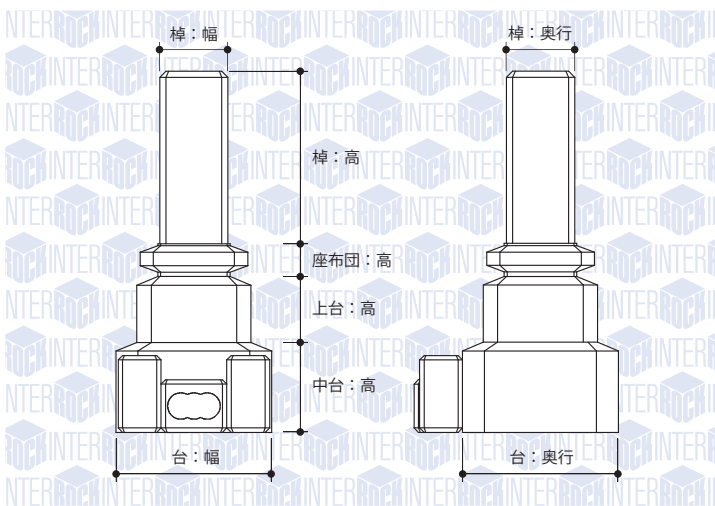

取扱石材店へご来店の前に…

この画面をプリントしてください

石材店へお越しの際にお持ち下さい

誠心 (まごころ)

和型墓石の風格と存在感を引き立てる輝き

墓石No BW-4-0

コンセプト

ダイヤモンドの輝きが故人とその歴史を美しくたたえるお墓です。45度にカットされた面は平面的になりがちなお墓を表情豊かにします。台から石塔へと連なる光の筋は従来型のお墓にないシャープさを与え、和型墓石が醸し出す風格と凛とした存在感をより一層引き立てます。

特長

全ての部材の角にカットが施されています

石種名

インド黒

サイズ (単位: ミリ)

Lサイズ (敷地目安: 3.0平米以上用)

台: 幅710 × 奥行710 × 高/座布団: 150/上台: 300/中台: 410
棹: 幅310 × 奥行310 × 高785

Mサイズ (敷地目安: 1.5平米~3.0平米用)

台: 幅636 × 奥行636 × 高/座布団: 136/上台: 288/中台: 348
棹: 幅273 × 奥行273 × 高712

Sサイズ (敷地目安: 1.5平米未満)

台: 幅576 × 奥行576 × 高/座布団: 121/上台: 242/中台: 318
棹: 幅242 × 奥行242 × 高667

※対応する敷地面積は目安として表記しております。寸法、霊園の規定等によって選択出来るサイズは異なります。詳細は取扱石材店へ御相談下さい。