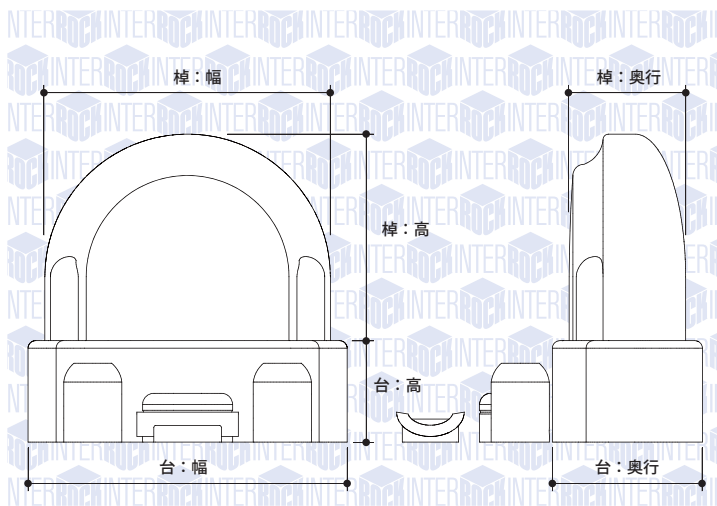

## コンセプト

美しい花一杯の生气溢れる場所を、丸いフォルムと繊細な彫刻で表現した、アールデコ調の優美なデザイン。

## 特長

丸みを帯びたやさしいフォルムに研磨、台正面に草花の繊細なレリーフを施しています。花立スペースや掃除のしやすい水鉢、香炉など、清潔感にも配慮した設計になっています。

## サイズ (単位: ミリ)

### Lサイズ (敷地目安1.8m×2.4m以上)

台 : 幅850 × 奥行400 × 高270

棹 : 幅760 × 奥行310 × 高550